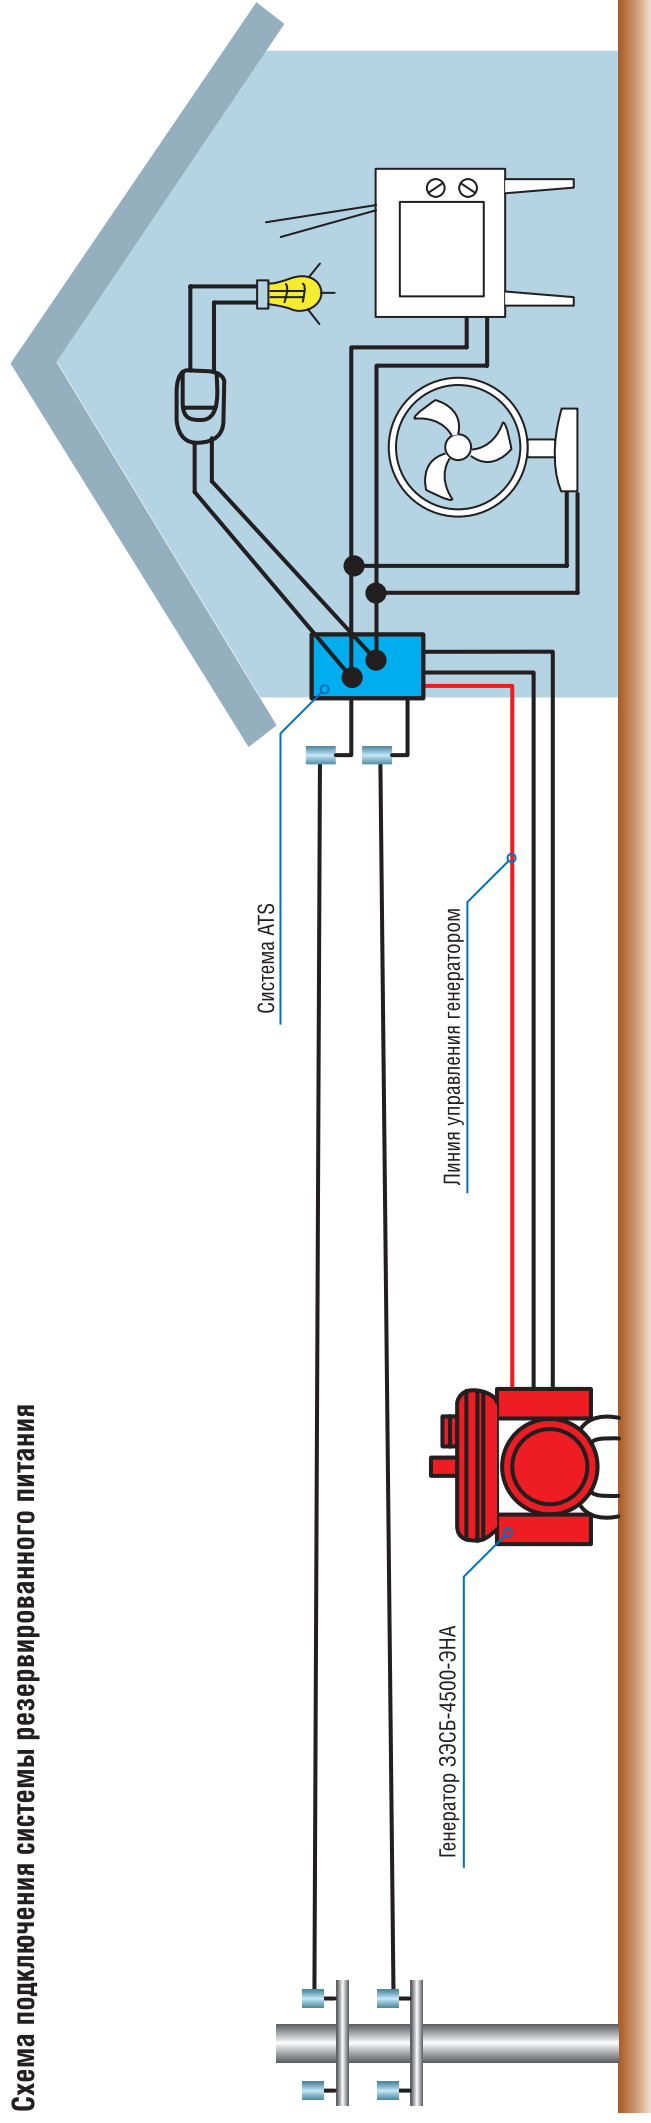

Схема подключения системы резервированного питания

Система ATS позволяет автоматически переключать источник питания с сети 220В на генератор. Для возобновления электроснабжения потребителя, в случае отключения внешнего питания не нужно запускать генератор и заниматься переключением потоков, ATS это сделает самостоятельно!