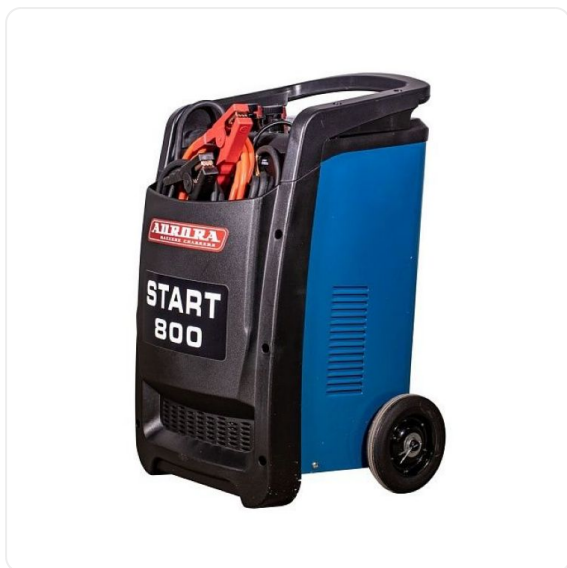

ТЕХНИКО-КОММЕРЧЕСКОЕ ПРЕДЛОЖЕНИЕ

Пуско-зарядное устройство Aurora START 800 ДУ

Артикул: 19215

Характеристики

Пусковой ток 800 А

Ток заряда 100 А

Цена без учета доставки: **26 600 ₽** (с НДС)

ОПИСАНИЕ

Напряжение питающей сети	220 В
Выходное напряжение	12/24 В
Ток зарядки	100 А
Расчетная емкость аккумулятора (15 часов, мин/макс)	20/1200 А/ч
Потребляемая мощность в режиме "зарядка"	2.5 кВт
Потребляемая мощность в режиме "пуск"	20 кВт
Максимальный стартовый ток	800 А
Вес	28 кг

Пуско-зарядное устройство Aurora START 800 ДУ - служит для зарядки аккумуляторов со свободным электролитом напряжением 12/24В и для быстрого пуска всех типов легковых автомобилей,

микроавтобусов, легких грузовых автомобилей, мотоциклов и др. Пуско-зарядное устройство СТАРТ 800 можно использовать везде, где применяются свинцово-кислотные аккумуляторы, которые до сих пор остаются самыми надежными, долговечными и не очень затратными химическими источниками тока. Отличительная черта данной модели - это наличие **пульта дистанционного управления** в комплекте поставки. Длина кабеля ПДУ составляет 7 метров.