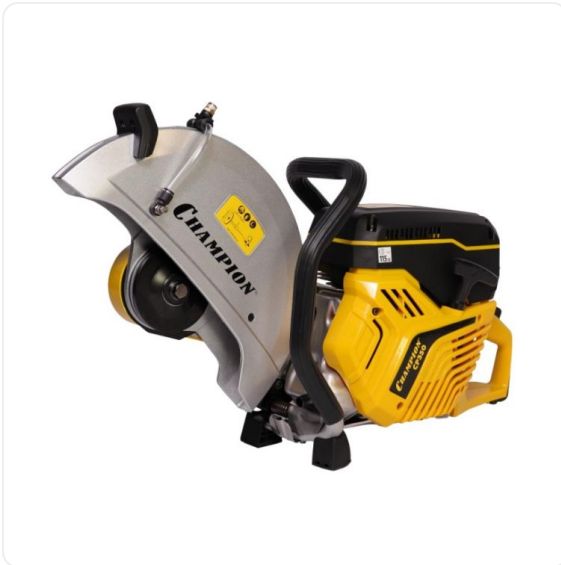

### Бензорез Champion CP 350

Артикул: CP350

#### Характеристики

Мощность 3.5 кВт

Максимальная  
глубина реза 125 мм

Диаметр алмазного  
инструмента 350

Подача воды Да

Цена без учета доставки: **62 690 ₽** (с НДС)

#### ОПИСАНИЕ

Макс. глубина реза, мм 125

Посадочное отверстие, мм 25,4/20

Мощность, кВт 3,5

Макс. диаметр диска, мм 350

Тип двигателя Двухтактный (бензиновый)

Вес, кг 10,1

**Бензорез Champion CP 350** используется для распила кирпича, дерева и металла. Техника с бензиновым приводом может использоваться автономно на площадках не оснащенных электросетями.