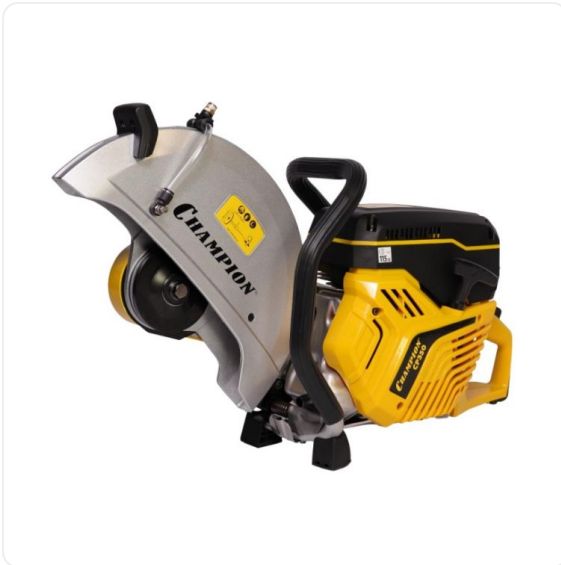

### Бензорез Champion CP 350

Артикул: CP350

#### Характеристики

Мощность 3.5 кВт

Максимальная глубина реза 125 мм

Диаметр алмазного инструмента 350

Подача воды Да

Цена без учета доставки: **62 690 ₽** (с НДС)

#### ОПИСАНИЕ

Макс. глубина реза, мм 125

Посадочное отверстие, мм 25,4/20

Мощность, кВт 3,5

Макс. диаметр диска, мм 350

Тип двигателя Двухтактный (бензиновый)

Вес, кг 10,1

**Бензорез Champion CP 350** используется для распила кирпича, дерева и металла. Техника с бензиновым приводом может использоваться автономно на площадках не оснащенных электросетями.