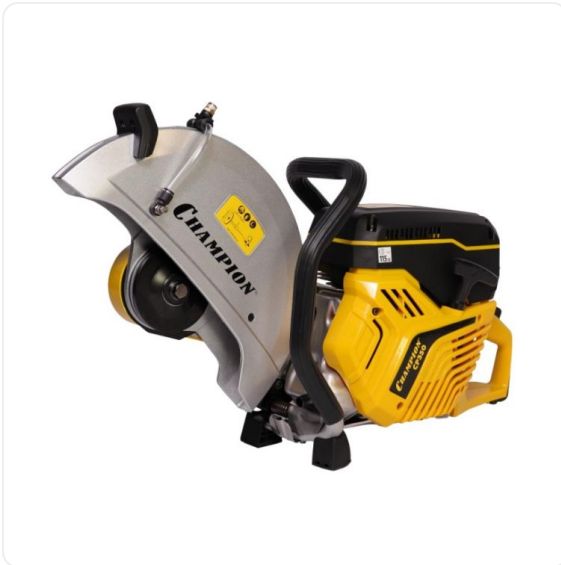

ТЕХНИКО-КОММЕРЧЕСКОЕ ПРЕДЛОЖЕНИЕ

Бензорез Champion CP 350

Артикул: CP350

Характеристики

Мощность	3.5 кВт
Максимальная глубина реза	125 мм
Диаметр алмазного инструмента	350
Подача воды	Да

Цена без учета доставки: **62 690 ₽** (с НДС)

ОПИСАНИЕ

Макс. глубина реза, мм	125
Посадочное отверстие, мм	25,4/20
Мощность, кВт	3,5
Макс. диаметр диска, мм	350
Тип двигателя	Двухтактный (бензиновый)
Вес, кг	10,1

Бензорез Champion CP 350 используется для распила кирпича, дерева и металла. Техника с бензиновым приводом может использоваться автономно на площадках не оснащенных электросетями.

Преимущества Champion CP 350:

- Легкий старт

- Декомпрессионный клапан
- Система подачи воды в комплекте
- Система амортизации
- Система фильтрации состоит из двух фильтрующих элементов (бумажный и поролоновый)
- Возможность перестановки режущего узла с внутренней стороны на внешнюю
- Возможность работы с дисками с посадочным диаметром 20 мм или 25,4 мм
- Гарантийный срок эксплуатации устройств при профессиональном использовании составляет 3 месяца с момента передачи покупателю, при любительском использовании - 12 месяцев.

Комплект поставки:

- Бензорез Champion CP 350
- Емкость для приготовления топливной смеси
- Ключ рожковый
- Ключ шестигранный
- Отвертка
- Руководство по эксплуатации
- Упаковка

[Алмазные диски](#)

Сформировано 24.06.2026 07:46 · KRATONSHOP.RU