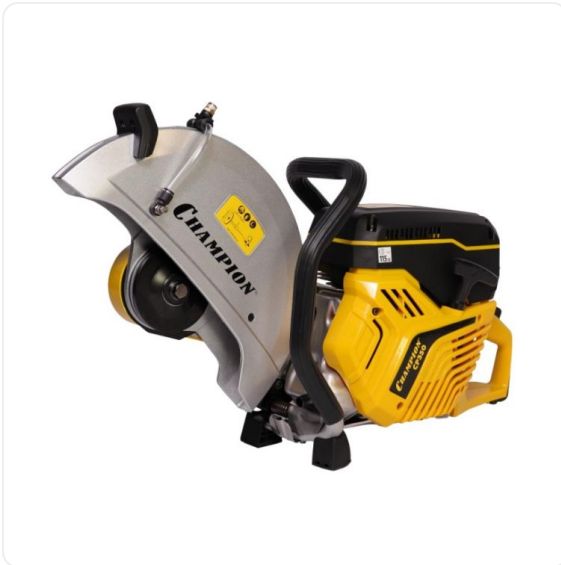

ТЕХНИКО-КОММЕРЧЕСКОЕ ПРЕДЛОЖЕНИЕ

Бензорез Champion CP 350

Артикул: CP350

Характеристики

Мощность 3.5 кВт

Максимальная
глубина реза 125 мм

Диаметр алмазного
инструмента 350

Подача воды Да

Цена без учета доставки: **62 690 ₽** (с НДС)

ОПИСАНИЕ

Макс. глубина реза, мм 125

Посадочное отверстие, мм 25,4/20

Мощность, кВт 3,5

Макс. диаметр диска, мм 350

Тип двигателя Двухтактный (бензиновый)

Вес, кг 10,1

Бензорез Champion CP 350 используется для распила кирпича, дерева и металла. Техника с бензиновым приводом может использоваться автономно на площадках не оснащенных электросетями.

Преимущества Champion CP 350: