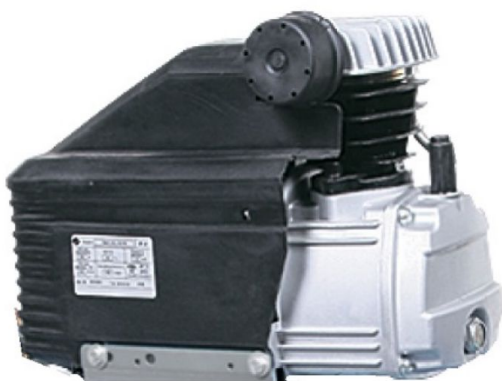

ТЕХНИКО-KOMMЕРЧЕСКОЕ ПРЕДЛОЖЕНИЕ

Блок поршневой J1047

Артикул: 8093460

www.kratonshop.ru

Характеристики

Производительность 200 л/мин

Цена без учета доставки: **0 Р** (с НДС)

ОПИСАНИЕ

Количество цилиндров/ступеней 1/1

Производительность на входе 200 л/мин

Макс. давление 8 кгс/см

Однацилиндровая, одноступенчатая поршневая головка **Aircast РемезаТА-20 (J1047)**

Комплект поставки: компрессорный блок, электродвигатель