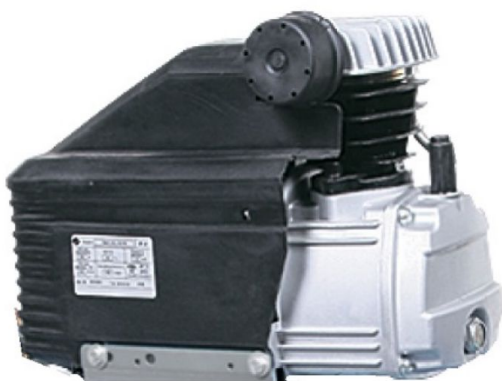

ТЕХНИКО-КОММЕРЧЕСКОЕ ПРЕДЛОЖЕНИЕ

Блок поршневой J1047

Артикул: 8093460

www.kratonshop.ru

Характеристики

Производительность 200 л/мин

Цена без учета доставки: **0 ₽** (с НДС)

ОПИСАНИЕ

Количество цилиндров/ступеней 1/1

Производительность на входе 200 л/мин

Макс. давление 8 кгс/см

Однацилиндровая, одноступенчатая поршневая головка **Aircast РемезаТА-20 (J1047)**

Комплект поставки: компрессорный блок, электродвигатель