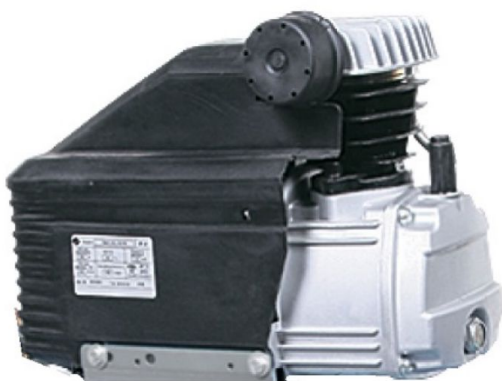

ТЕХНИКО-КОММЕРЧЕСКОЕ ПРЕДЛОЖЕНИЕ

Блок поршневой J1047

Артикул: 8093460

www.kratonshop.ru

Характеристики

Производительность 200 л/мин

Цена без учета доставки: **0 Р** (с НДС)

ОПИСАНИЕ

Количество цилиндров/ступеней 1/1

Производительность на входе 200 л/мин

Макс. давление 8 кгс/см

Однацилиндровая, одноступенчатая поршневая головка **Aircast РемезаТА-20 (J1047)**

Комплект поставки: компрессорный блок, электродвигатель