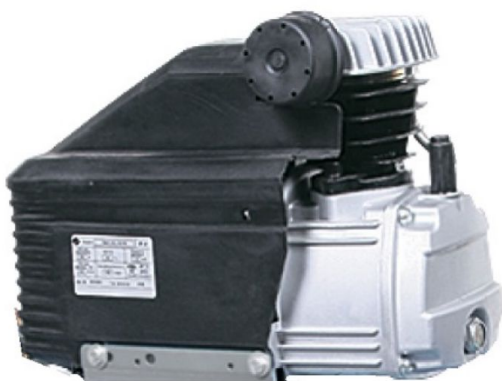

ТЕХНИКО-КОММЕРЧЕСКОЕ ПРЕДЛОЖЕНИЕ

Блок поршневой J1048

Артикул: 402940

www.kratonshop.ru

Характеристики

Производительность 260 л/мин

Цена без учета доставки: **0 Р** (с НДС)

ОПИСАНИЕ

Количество цилиндров/ступеней 1/1

Производительность на входе 260 л/мин

Макс. давление 8 кгс/см

Однацилиндровая, одноступенчатая поршневая головка **Aircast РемезаТА-25 (J1048)**

Комплект поставки: компрессорный блок, электродвигатель