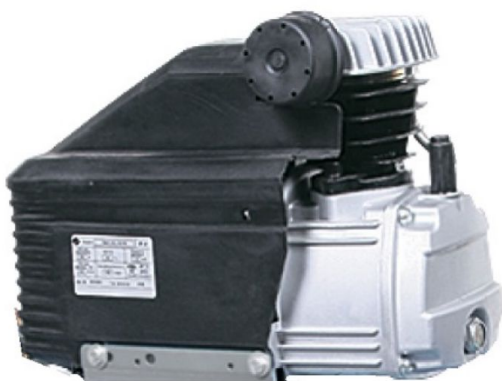

Юр.адр.: Санкт-Петербург, ул. Народная, д.11, корп. 2, лит. А, пом. 7-Н Тел: +7 (812) 642-10-04

р/с 40702810036260006735 к/с 30101810300000000811 БИК 044030811

ФИЛИАЛ № 7806 ВТБ 24 (ПАО) Санкт-Петербург

ТЕХНИКО-КОММЕРЧЕСКОЕ ПРЕДЛОЖЕНИЕ

Блок поршневой J1048

Артикул: 402940

www.kratonshop.ru

Характеристики

Производительность 260 л/мин

Цена без учета доставки: **0 Р** (с НДС)

ОПИСАНИЕ

Количество цилиндров/ступеней 1/1

Производительность на входе 260 л/мин

Макс. давление 8 кгс/см

Однацилиндровая, одноступенчатая поршневая головка **Aircast РемезаТА-25 (J1048)**

Комплект поставки: компрессорный блок, электродвигатель

Сформировано 21.04.2026 23:18 · KRATONSHOP.RU