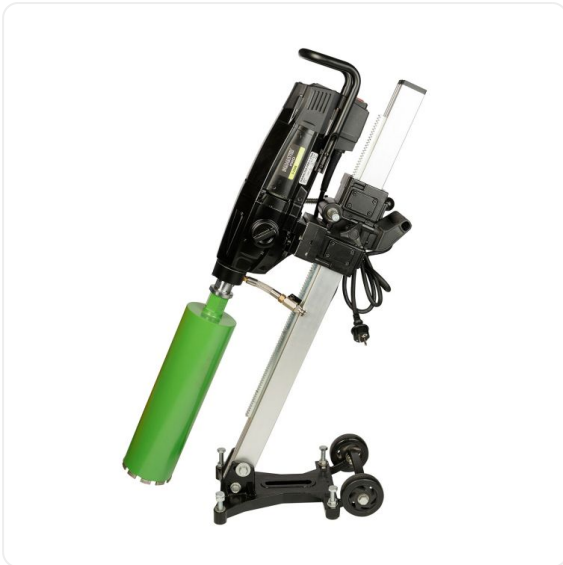

ТЕХНИКО-КОММЕРЧЕСКОЕ ПРЕДЛОЖЕНИЕ

Установка алмазного бурения Diamaster Pro S 250A + станина D-255A

Артикул: 000.441.8467

Характеристики

Диаметр сверления 250

до

Стойка с наклоном Да

Цена без учета доставки: **113 921 ₽** (с НДС)

ОПИСАНИЕ

Частота вращения, об/мин 600/850

Хвостовик 1/2 , 1 1/4

Мощность, кВт 3.08

Источник питания 220В

Количество скоростей 2

Диаметр сверления, мм 25-250

Профессиональная установка алмазного бурения **Diamaster Pro S-250A** мощностью 3,08 кВт подходит для работы с такими материалами, как кирпич, асфальт, бетон, железобетон и пр. Оснащена системой плавного пуска, что позволяет комфортно работать с коронками диаметром от 25 до 250 мм.

Особенности:

- Машина оснащена универсальным хвостовиком (шпиндель) что позволяет ей работать с коронками 1/2 и 1 1/4
- Машина оснащена предохранительной муфтой, защищающей мотор при заклинивании алмазной коронки.
- Цифровой дисплей показывающий данные о работе двигателя: напряжение в сети, сила тока, температура, мощность в моменте, состояние угольных щеток, индикация нагрузки и время работы.