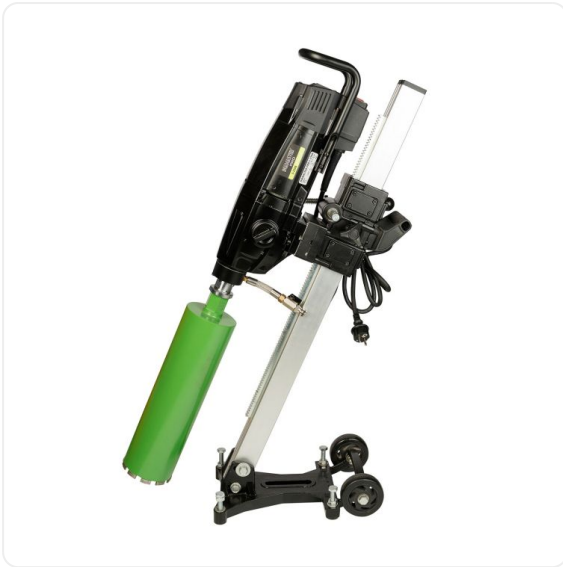

ТЕХНИКО-КОММЕРЧЕСКОЕ ПРЕДЛОЖЕНИЕ

Установка алмазного бурения Diamaster Pro S 250A + станина D-255A

Артикул: 000.441.8467

Характеристики

Диаметр сверления 250

до

Стойка с наклоном Да

Цена без учета доставки: **113 921 ₽** (с НДС)

ОПИСАНИЕ

Частота вращения, об/мин 600/850

Хвостовик 1/2 , 1 1/4

Мощность, кВт 3.08

Источник питания 220В

Количество скоростей 2

Диаметр сверления, мм 25-250

Профессиональная установка алмазного бурения **Diamaster Pro S-250A** мощностью 3,08 кВт подходит для работы с такими материалами, как кирпич, асфальт, бетон, железобетон и пр. Оснащена системой плавного пуска, что позволяет комфортно работать с коронками диаметром от 25 до 250 мм.

Особенности:

- Машина оснащена универсальным хвостовиком (шпиндель) что позволяет ей работать с коронками 1/2 и 1 1/4
- Машина оснащена предохранительной муфтой, защищающей мотор при заклинивании алмазной коронки.
- Цифровой дисплей показывающий данные о работе двигателя: напряжение в сети, сила тока, температура, мощность в моменте, состояние угольных щеток, индикация нагрузки и время работы.