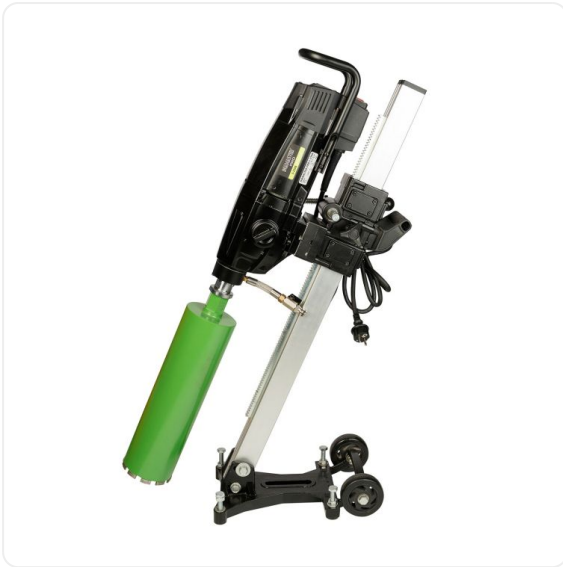

ТЕХНИКО-КОММЕРЧЕСКОЕ ПРЕДЛОЖЕНИЕ

Установка алмазного бурения Diamaster Pro S 250A + станина D-255A

Артикул: 000.441.8467

Характеристики

Диаметр сверления 250

до

Стойка с наклоном Да

Цена без учета доставки: **109 525 ₺** (с НДС)

ОПИСАНИЕ

Частота вращения, об/мин 600/850

Хвостовик 1/2 , 1 1/4

Мощность, кВт 3.08

Источник питания 220В

Количество скоростей 2

Диаметр сверления, мм 25-250

Профессиональная установка алмазного бурения **Diamaster Pro S-250A** мощностью 3,08 кВт подходит для работы с такими материалами, как кирпич, асфальт, бетон, железобетон и пр. Оснащена системой плавного пуска, что позволяет комфортно работать с коронками диаметром от 25 до 250 мм.

Особенности:

- Машина оснащена универсальным хвостовиком (шпиндель) что позволяет ей работать с коронками 1/2 и 1 1/4
- Машина оснащена предохранительной муфтой, защищающей мотор при заклинивании алмазной коронки.
- Цифровой дисплей показывающий данные о работе двигателя: напряжение в сети, сила тока, температура, мощность в моменте, состояние угольных щеток, индикация нагрузки и время работы.