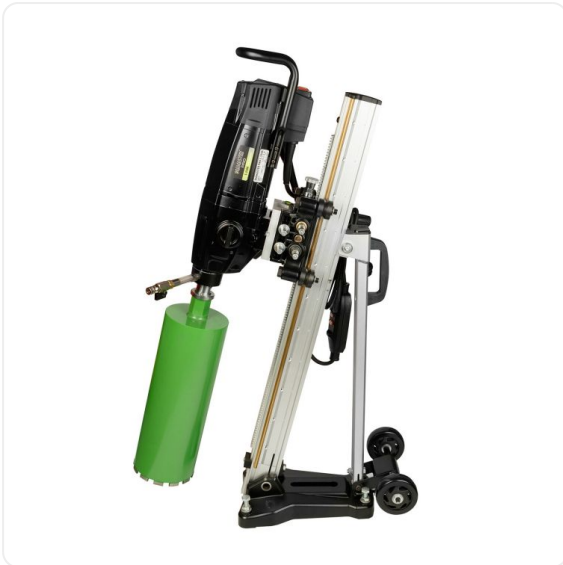

### Установка алмазного бурения Diamaster Pro S 350A + станина D-355A

Артикул: 000.441.8468

#### Характеристики

Диаметр сверления 350

до

Стойка с наклоном Да

Цена без учета доставки: **167 766 Р** (с НДС)

#### ОПИСАНИЕ

Частота вращения, об/мин 400/750

Хвостовик 1/2, 1 1/4

Мощность, кВт 3,48

Источник питания 220В

Количество скоростей 2

Диаметр сверления, мм 25-350

Профессиональная установка алмазного бурения **Diamaster Pro S-350A** мощностью 3,48 кВт подходит для работы с такими материалами, как кирпич, асфальт, бетон, железобетон и пр. Оснащена системой плавного пуска, что позволяет комфортно работать с коронками диаметром от 25 до 350 мм.

#### Особенности:

- Машина оснащена универсальным хвостовиком (шпindel) что позволяет ей работать с коронками 1/2 и 1 1/4
- Машина оснащена предохранительной муфтой, защищающей мотор при заклинивании алмазной коронки.
- Цифровой дисплей показывающий данные о работе двигателя: напряжение в сети, сила тока, температура, мощность в моменте, состояние угольных щеток, индикация нагрузки и время работы.