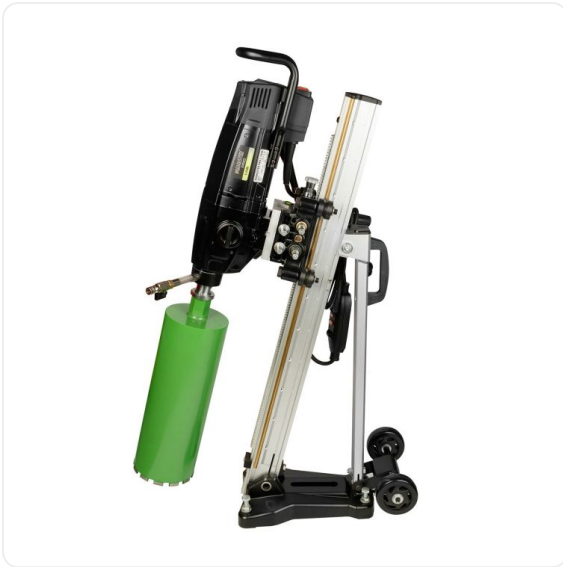

### Установка алмазного бурения Diamaster Pro S 350A + станина D-355A

Артикул: 000.441.8468

#### Характеристики

Диаметр сверления 350

до

Стойка с наклоном Да

Цена без учета доставки: **161 293 ₽** (с НДС)

#### ОПИСАНИЕ

Частота вращения, об/мин 400/750

Хвостовик 1/2, 1 1/4

Мощность, кВт 3,48

Источник питания 220В

Количество скоростей 2

Диаметр сверления, мм 25-350

Профессиональная установка алмазного бурения **Diamaster Pro S-350A** мощностью 3,48 кВт подходит для работы с такими материалами, как кирпич, асфальт, бетон, железобетон и пр. Оснащена системой плавного пуска, что позволяет комфортно работать с коронками диаметром от 25 до 350 мм.

#### Особенности:

- Машина оснащена универсальным хвостовиком (шпиндель) что позволяет ей работать с коронками 1/2 и 1 1/4
- Машина оснащена предохранительной муфтой, защищающей мотор при заклинивании алмазной коронки.
- Цифровой дисплей показывающий данные о работе двигателя: напряжение в сети, сила тока, температура, мощность в моменте, состояние угольных щеток, индикация нагрузки и время работы.