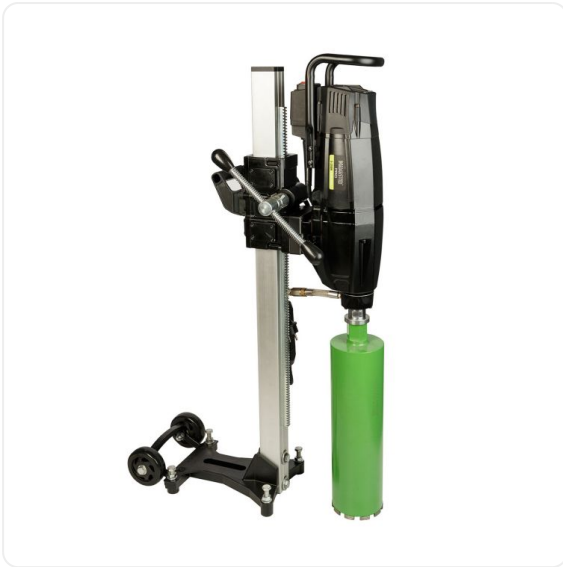

### Установка алмазного бурения Diamaster Pro S 350N + станина D 355N

Артикул: 000.441.8466

#### Характеристики

Диаметр сверления 300

до

Стойка с наклоном Нет

Цена без учета доставки: **116 550 ₽** (с НДС)

#### ОПИСАНИЕ

Частота вращения, об/мин 400/750

Хвостовик 1/2, 1 1/4

Мощность, кВт 3,48

Источник питания 220В

Количество скоростей 2

Диаметр сверления, мм 25-300

Профессиональная установка алмазного бурения **Diamaster Pro S-350N** мощностью 3,48 кВт подходит для работы с такими материалами, как кирпич, асфальт, бетон, железобетон и пр. Оснащена системой плавного пуска, что позволяет комфортно работать с коронками диаметром от 25 до 300 мм.

#### Особенности:

- Машина оснащена универсальным хвостовиком (шпиндель) что позволяет ей работать с коронками 1/2 и 1 1/4
- Машина оснащена предохранительной муфтой, защищающей мотор при заклинивании алмазной коронки.
- Цифровой дисплей показывающий данные о работе двигателя: напряжение в сети, сила тока, температура, мощность в моменте, состояние угольных щеток, индикация нагрузки и время работы.