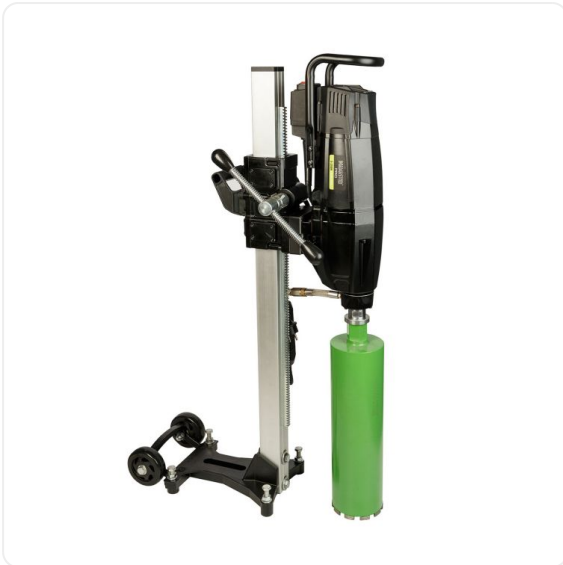

Юр.адр.: Санкт-Петербург, ул. Народная, д.11, корп. 2, лит. А, пом. 7-Н Тел: +7 (812) 642-10-04

р/с 40702810036260006735 к/с 30101810300000000811 БИК 044030811

ФИЛИАЛ № 7806 ВТБ 24 (ПАО) Санкт-Петербург

ТЕХНИКО-КОММЕРЧЕСКОЕ ПРЕДЛОЖЕНИЕ

Установка алмазного бурения Diamaster Pro S 350N + станина D 355N

Артикул: 000.441.8466

Характеристики

Диаметр сверления 300

до

Стойка с наклоном Нет

Цена без учета доставки: **116 550 ₽** (с НДС)

ОПИСАНИЕ

Частота вращения, об/мин 400/750

Хвостовик 1/2, 1 1/4

Мощность, кВт 3,48

Источник питания 220В

Количество скоростей 2

Диаметр сверления, мм 25-300

Профессиональная установка алмазного бурения **Diamaster Pro S-350N** мощностью 3,48 кВт подходит для работы с такими материалами, как кирпич, асфальт, бетон, железобетон и пр. Оснащена системой плавного пуска, что позволяет комфортно работать с коронками диаметром от 25 до 300 мм.

Особенности: