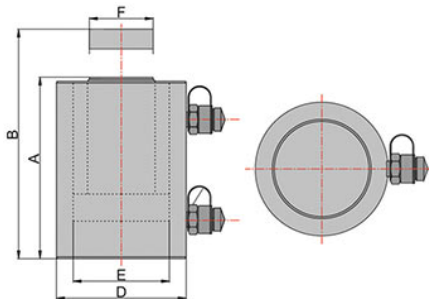

Домкрат грузовой с гидравлическим возвратом ДГ150-150Г - предназначен для подъема груза, для использования в качестве составной части прессового оборудования. В качестве привода используется ручной гидравлический насос или электрическая **маслостанция** двустороннего действия. На поршне домкрата установлены два направляющих кольца для направления поршня в гильзе цилиндра, снижения трения и принятия на себя поперечных усилий. Домкрат может работать в любом пространственном положении.

Домкрат ДГ может работать в любом пространственном положении.

Работа:

- Подключите рукава внешнего насоса к домкрату через быстроразъемные соединения (БРС).
- Установите **домкрат** так, чтобы БРС были направлены вверх.
- С помощью насоса закачайте масло **в поршнеую полость домкрата**. Остановите насос, когда шток домкрата полностью выдвинется.
- Переключите распределитель насоса в противоположное положение.
- С помощью насоса закачайте масло **в штоковую полость домкрата**. Остановите насос, когда шток домкрата полностью вернется, вытеснив в бак насоса воздух и гидравлическое масло.
- Если шток домкрата выдвигается и возвращается рывками, значит в домкрате остался воздух. Повторите действия п.3-5.
- Установите домкрат на ровную прочную поверхность. Домкрат готов к работе.

Комплект поставки:

- Домкрат грузовой гидравлический ДГ150-150Г
- Инструкция
- [Гидравлический насос заказывается отдельно](#)

Сформировано 19.05.2026 17:49 · KRATONSHOP.RU