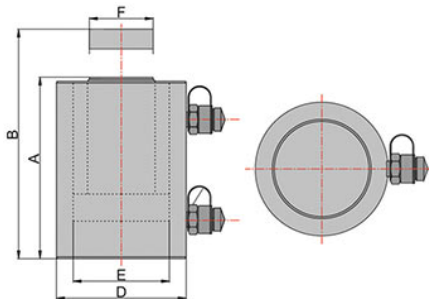

Домкрат грузовой с гидравлическим возвратом ДГ20-250Г - предназначен для подъема груза, для использования в качестве составной части прессового оборудования. В качестве привода используется ручной гидравлический насос или электрическая **маслостанция** двустороннего действия. На поршне домкрата установлены два направляющих кольца для направления поршня в гильзе цилиндра, снижения трения и принятия на себя поперечных усилий. Домкрат может работать в любом пространственном положении.

Домкрат ДГ может работать в любом пространственном положении.

Работа:

- Подключите рукава внешнего насоса к домкрату через быстроразъемные соединения (БРС).
- Установите **домкрат** так, чтобы БРС были направлены вверх.
- С помощью насоса закачайте масло **в поршнеую полость домкрата**. Остановите насос, когда шток домкрата полностью выдвинется.
- Переключите распределитель насоса в противоположное положение.
- С помощью насоса закачайте масло **в штоковую полость домкрата**. Остановите насос, когда шток домкрата полностью вернется, вытеснив в бак насоса воздух и гидравлическое масло.
- Если шток домкрата выдвигается и возвращается рывками, значит в домкрате остался воздух. Повторите действия п.3-5.
- Установите домкрат на ровную прочную поверхность. Домкрат готов к работе.

Комплект поставки:

- Домкрат грузовой гидравлический ДГ20-250Г
- Инструкция
- [Гидравлический насос заказывается отдельно](#)

Сформировано 07.04.2026 12:26 · KRATONSHOP.RU