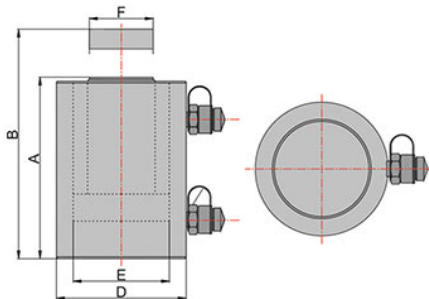

Домкрат грузовой с гидравлическим возвратом ДГ200-200Г - предназначен для подъема груза, для использования в качестве составной части прессового оборудования. В качестве привода используется ручной гидравлический насос или электрическая **маслостанция** двустороннего действия. На поршне домкрата установлены два направляющих кольца для направления поршня в гильзе цилиндра, снижения трения и принятия на себя поперечных усилий. Домкрат может работать в любом пространственном положении.

Домкрат ДГ может работать в любом пространственном положении.

Работа:

- Подключите рукава внешнего насоса к домкрату через быстроразъемные соединения (БРС).
- Установите **домкрат** так, чтобы БРС были направлены вверх.
- С помощью насоса закачайте масло **в поршнеую полость домкрата**. Остановите насос, когда шток домкрата полностью выдвинется.
- Переключите распределитель насоса в противоположное положение.
- С помощью насоса закачайте масло **в штоковую полость домкрата**. Остановите насос, когда шток домкрата полностью вернется, вытеснив в бак насоса воздух и гидравлическое масло.
- Если шток домкрата выдвигается и возвращается рывками, значит в домкрате остался воздух. Повторите действия п.3-5.
- Установите домкрат на ровную прочную поверхность. Домкрат готов к работе.

Комплект поставки:

- Домкрат грузовой гидравлический ДГ200-200Г
- Инструкция
- [Гидравлический насос заказывается отдельно](#)

Сформировано 19.05.2026 17:49 · KRATONSHOP.RU