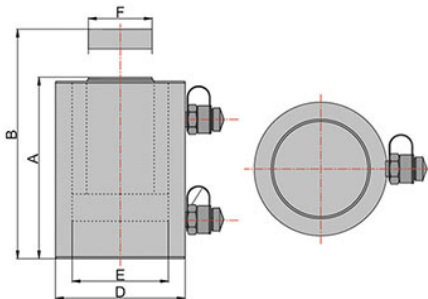

Домкрат грузовой с гидравлическим возвратом ДГ200-300Г - предназначен для подъема груза, для использования в качестве составной части прессового оборудования. В качестве привода используется ручной гидравлический насос или электрическая **маслостанция** двустороннего действия. На поршне домкрата установлены два направляющих кольца для направления поршня в гильзе цилиндра, снижения трения и принятия на себя поперечных усилий. Домкрат может работать в любом пространственном положении.

Домкрат ДГ может работать в любом пространственном положении.

Работа:

- Подключите рукава внешнего насоса к домкрату через быстроразъемные соединения (БРС).
- Установите **домкрат** так, чтобы БРС были направлены вверх.
- С помощью насоса закачайте масло **в поршнеую полость домкрата**. Остановите насос, когда шток домкрата полностью выдвинется.
- Переключите распределитель насоса в противоположное положение.
- С помощью насоса закачайте масло **в штоковую полость домкрата**. Остановите насос, когда шток домкрата полностью вернется, вытеснив в бак насоса воздух и гидравлическое масло.
- Если шток домкрата выдвигается и возвращается рывками, значит в домкрате остался воздух. Повторите действия п.3-5.
- Установите домкрат на ровную прочную поверхность. Домкрат готов к работе.

Комплект поставки:

- Домкрат грузовой гидравлический ДГ200-300Г
- Инструкция
- [Гидравлический насос заказывается отдельно](#)

Сформировано 19.05.2026 17:49 · KRATONSHOP.RU