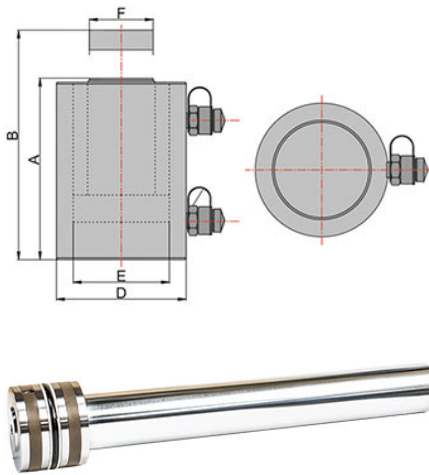

ТЕХНИКО-КОММЕРЧЕСКОЕ ПРЕДЛОЖЕНИЕ

Домкрат грузовой с гидравлическим возвратом ДГ30-250ГО с плавающей опорой

Артикул: 00009240

Характеристики

Грузоподъемность	30 т
Ход штока	250 мм

Цена без учета доставки: **35 534 ₺** (с НДС)

ОПИСАНИЕ

Усилие (тонн)	30
Ход штока (мм)	250
Диаметр цилиндра, D (мм)	95
Диаметр поршня, E (мм)	75
Диаметр штока, F (мм)	50

Домкрат грузовой с гидравлическим возвратом ДГ30-250Г - предназначен для подъема груза, для использования в качестве составной части прессового оборудования. В качестве привода используется ручной гидравлический насос или электрическая **маслостанция** двустороннего действия. На поршне домкрата установлены два направляющих кольца для направления поршня в гильзе цилиндра, снижения трения и принятия на себя поперечных усилий. Домкрат может работать в любом пространственном положении.

Домкрат ДГ может работать в любом пространственном положении.

Работа:

- Подключите рукава внешнего насоса к домкрату через быстроразъемные соединения (БРС).
- Установите **домкрат** так, чтобы БРС были направлены вверх.
- С помощью насоса закачайте масло **в поршневую полость домкрата**. Остановите насос, когда шток домкрата полностью выдвинется.
- Переключите распределитель насоса в противоположное положение.
- С помощью насоса закачайте масло **в штоковую полость домкрата**. Остановите насос, когда шток домкрата полностью вернется, вытеснив в бак насоса воздух и гидравлическое масло.
- Если шток домкрата выдвигается и возвращается рывками, значит в домкрате остался воздух. Повторите действия п.3-5.
- Установите домкрат на ровную прочную поверхность. Домкрат готов к работе.