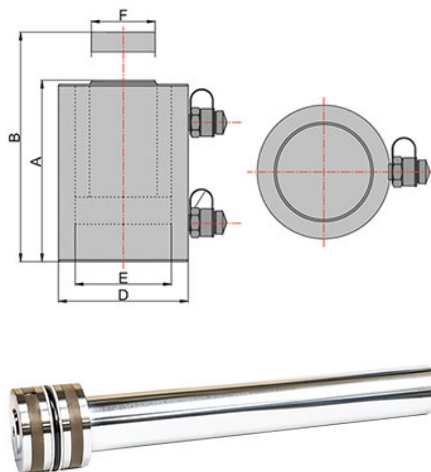

ТЕХНИКО-КОММЕРЧЕСКОЕ ПРЕДЛОЖЕНИЕ

Домкрат грузовой с гидравлическим возвратом ДГ30-250ГО с плавающей опорой

Артикул: 00009240

Характеристики

Грузоподъемность	30 т
Ход штока	250 мм

Цена без учета доставки: **35 848 ₽** (с НДС)

ОПИСАНИЕ

Усилие (тонн)	30
Ход штока (мм)	250
Диаметр цилиндра, D (мм)	95
Диаметр поршня, E (мм)	75
Диаметр штока, F (мм)	50

Домкрат грузовой с гидравлическим возвратом ДГ30-250Г - предназначен для подъема груза, для использования в качестве составной части прессового оборудования. В качестве привода используется ручной гидравлический насос или электрическая **маслостанция** двустороннего действия. На поршне домкрата установлены два направляющих кольца для направления поршня в гильзе цилиндра, снижения трения и принятия на себя поперечных усилий. Домкрат может работать в любом пространственном положении.

Домкрат ДГ может работать в любом пространственном положении.

Работа:

- Подключите рукава внешнего насоса к домкрату через быстроразъемные соединения (БРС).
- Установите **домкрат** так, чтобы БРС были направлены вверх.
- С помощью насоса закачайте масло **в поршневую полость домкрата**. Остановите насос, когда шток домкрата полностью выдвинется.
- Переключите распределитель насоса в противоположное положение.
- С помощью насоса закачайте масло **в штоковую полость домкрата**. Остановите насос, когда шток домкрата полностью вернется, вытеснив в бак насоса воздух и гидравлическое масло.
- Если шток домкрата выдвигается и возвращается рывками, значит в домкрате остался воздух. Повторите действия п.3-5.
- Установите домкрат на ровную прочную поверхность. Домкрат готов к работе.