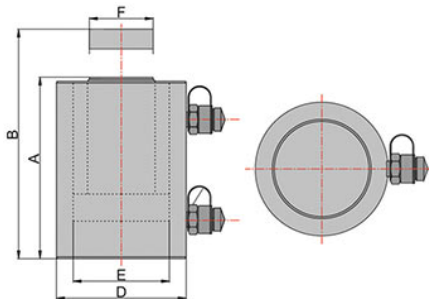

Домкрат грузовой с гидравлическим возвратом ДГ300-300Г - предназначен для подъема груза, для использования в качестве составной части прессового оборудования. В качестве привода используется ручной гидравлический насос или электрическая **маслостанция** двустороннего действия. На поршне домкрата установлены два направляющих кольца для направления поршня в гильзе цилиндра, снижения трения и принятия на себя поперечных усилий. Домкрат может работать в любом пространственном положении.

Домкрат ДГ может работать в любом пространственном положении.

Работа:

- Подключите рукава внешнего насоса к домкрату через быстроразъемные соединения (БРС).
- Установите **домкрат** так, чтобы БРС были направлены вверх.
- С помощью насоса закачайте масло **в поршнеую полость домкрата**. Остановите насос, когда шток домкрата полностью выдвинется.
- Переключите распределитель насоса в противоположное положение.
- С помощью насоса закачайте масло **в штоковую полость домкрата**. Остановите насос, когда шток домкрата полностью вернется, вытеснив в бак насоса воздух и гидравлическое масло.
- Если шток домкрата выдвигается и возвращается рывками, значит в домкрате остался воздух. Повторите действия п.3-5.
- Установите домкрат на ровную прочную поверхность. Домкрат готов к работе.

Комплект поставки:

- Домкрат грузовой гидравлический ДГ300-300Г
- Инструкция
- [Гидравлический насос заказывается отдельно](#)

Сформировано 07.04.2026 14:06 · KRATONSHOP.RU