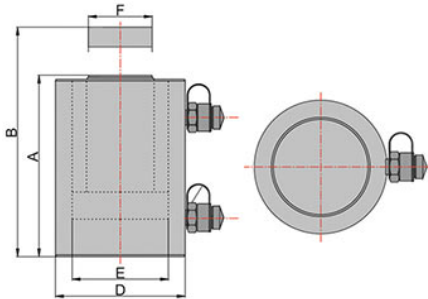

Домкрат грузовой с гидравлическим возвратом ДГ50-400Г - предназначен для подъема груза, для использования в качестве составной части прессового оборудования. В качестве привода используется ручной гидравлический насос или электрическая **маслостанция** двустороннего действия. На поршне домкрата установлены два направляющих кольца для направления поршня в гильзе цилиндра, снижения трения и принятия на себя поперечных усилий. Домкрат может работать в любом пространственном положении.

Домкрат ДГ может работать в любом пространственном положении.

Работа:

- Подключите рукава внешнего насоса к домкрату через быстроразъемные соединения (БРС).
- Установите **домкрат** так, чтобы БРС были направлены вверх.
- С помощью насоса закачайте масло **в поршнеую полость домкрата**. Остановите насос, когда шток домкрата полностью выдвинется.
- Переключите распределитель насоса в противоположное положение.
- С помощью насоса закачайте масло **в штоковую полость домкрата**. Остановите насос, когда шток домкрата полностью вернется, вытеснив в бак насоса воздух и гидравлическое масло.
- Если шток домкрата выдвигается и возвращается рывками, значит в домкрате остался воздух. Повторите действия п.3-5.
- Установите домкрат на ровную прочную поверхность. Домкрат готов к работе.

Комплект поставки:

- Домкрат грузовой гидравлический ДГ50-400Г
- Инструкция
- [Гидравлический насос заказывается отдельно](#)

Сформировано 20.06.2026 17:09 · KRATONSHOP.RU