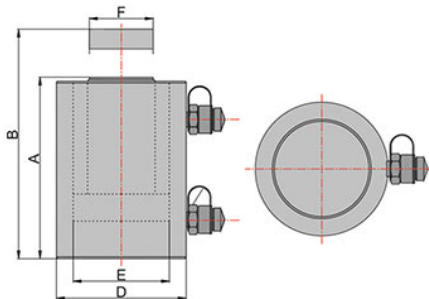

Домкрат грузовой с гидравлическим возвратом ДГ50-500Г - предназначен для подъема груза, для использования в качестве составной части прессового оборудования. В качестве привода используется ручной гидравлический насос или электрическая **маслостанция** двустороннего действия. На поршне домкрата установлены два направляющих кольца для направления поршня в гильзе цилиндра, снижения трения и принятия на себя поперечных усилий. Домкрат может работать в любом пространственном положении.

Домкрат ДГ может работать в любом пространственном положении.

Работа:

- Подключите рукава внешнего насоса к домкрату через быстроразъемные соединения (БРС).
- Установите **домкрат** так, чтобы БРС были направлены вверх.
- С помощью насоса закачайте масло **в поршнеую полость домкрата**. Остановите насос, когда шток домкрата полностью выдвинется.
- Переключите распределитель насоса в противоположное положение.
- С помощью насоса закачайте масло **в штоковую полость домкрата**. Остановите насос, когда шток домкрата полностью вернется, вытеснив в бак насоса воздух и гидравлическое масло.
- Если шток домкрата выдвигается и возвращается рывками, значит в домкрате остался воздух. Повторите действия п.3-5.
- Установите домкрат на ровную прочную поверхность. Домкрат готов к работе.

Комплект поставки:

- Домкрат грузовой гидравлический ДГ50-500Г
- Инструкция
- [Гидравлический насос заказывается отдельно](#)

Сформировано 29.04.2026 00:41 · KRATONSHOP.RU