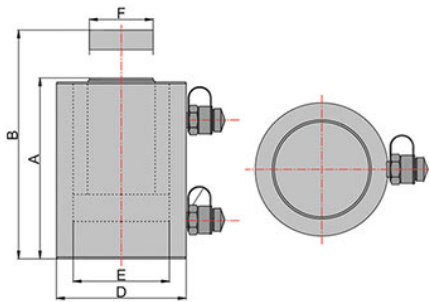

ручной гидравлический насос или электрическая **маслостанция** двустороннего действия. На поршне домкрата установлены два направляющих кольца для направления поршня в гильзе цилиндра, снижения трения и принятия на себя поперечных усилий. Домкрат может работать в любом пространственном положении.

Домкрат ДГ может работать в любом пространственном положении.

Работа:

- Подключите рукава внешнего насоса к домкрату через быстроразъемные соединения (БРС).
- Установите **домкрат** так, чтобы БРС были направлены вверх.
- С помощью насоса закачайте масло **в поршневую полость домкрата**. Остановите насос, когда шток домкрата полностью выдвинется.
- Переключите распределитель насоса в противоположное положение.
- С помощью насоса закачайте масло **в штоковую полость домкрата**. Остановите насос, когда шток домкрата полностью вернется, вытеснив в бак насоса воздух и гидравлическое масло.
- Если шток домкрата выдвигается и возвращается рывками, значит в домкрате остался воздух. Повторите действия п.3-5.
- Установите домкрат на ровную прочную поверхность. Домкрат готов к работе.

Комплект поставки:

- Домкрат грузовой гидравлический ДГ50-50Г
- Инструкция
- [Гидравлический насос заказывается отдельно](#)

Сформировано 07.04.2026 12:26 · KRATONSHOP.RU