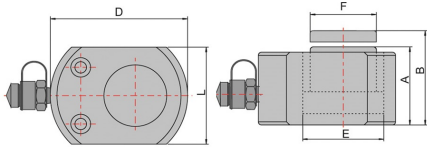

Резьба отверстия в гидроцилиндре для подсоединения БРС NPT 3/8"

Рабочее давление

700 бар (70 МПа)

Домкрат низкий ДН200-20П с пружинным возвратом предназначен для подъема груза, для выполнения монтажных работ в местах с ограниченным пространством, для использования в качестве составной части прессового оборудования. В качестве привода используется ручной, ножной или электрический гидравлический насос одностороннего действия.

Домкрат ДН может работать в любом пространственном положении.

Подготовка к работе и работа с домкратом ДН

1. Подключите рукав **внешнего насоса к домкрату ДН** через быстроразъемное соединение (БРС).
2. Поставьте домкрат на ровную горизонтальную поверхность.
3. С помощью насоса закачайте масло в гидроцилиндр. Остановите насос, когда шток домкрата полностью выдвинется (для определения крайнего положения, на штоке домкрата имеется круговая линия).
4. **Установите домкрат** так, чтобы БРС было направлено вверх.
5. Откройте перепускной винт или переключите распределитель насоса в положение "слив".
6. Поршень домкрата с помощью пружины вернется в исходное положение вытеснив в бак насоса воздух и гидравлическое масло.
7. Если шток домкрата выдвигается и возвращается рывками, значит в домкрате остался воздух. Повторите действия п. 3-5.
8. Домкрат готов к работе.

Комплект поставки:

- Домкрат низкий
- Инструкция

Сформировано 31.05.2026 07:14 · KRATONSHOP.RU