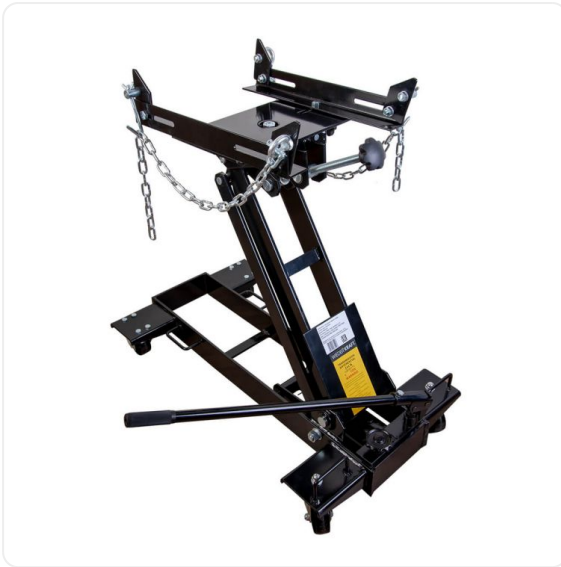

Юр.адр.: Санкт-Петербург, ул. Народная, д.11, корп. 2, лит. А, пом. 7-Н Тел: +7 (812) 642-10-04

р/с 40702810036260006735 к/с 30101810300000000811 БИК 044030811

ФИЛИАЛ № 7806 ВТБ 24 (ПАО) Санкт-Петербург

ТЕХНИКО-КОММЕРЧЕСКОЕ ПРЕДЛОЖЕНИЕ

Домкрат трансмиссионный WiederKraft WDK-80101

Артикул: WDK-80101

Характеристики

Грузоподъемность	1 т
Рабочая высота	210—800

Цена без учета доставки: **34 005 ₽** (с НДС)

ОПИСАНИЕ

Грузоподъемность 1 т

Высота подхвата 210 мм

Высота подъема 800 мм

Рабочий ход 590 мм

Тип опоры Регулируемая площадка

Конструкция штока Одноступенчатая

Габариты 950 x 535 x 220 мм

Вес 75 кг

Специальный домкрат WiederKraft WDK-80101 для монтажа агрегатов (трансмиссий, коробок передач, редукторов и т. д.) на грузовой и легковой технике. Имеет широкое устойчивое основание и оснащен 4