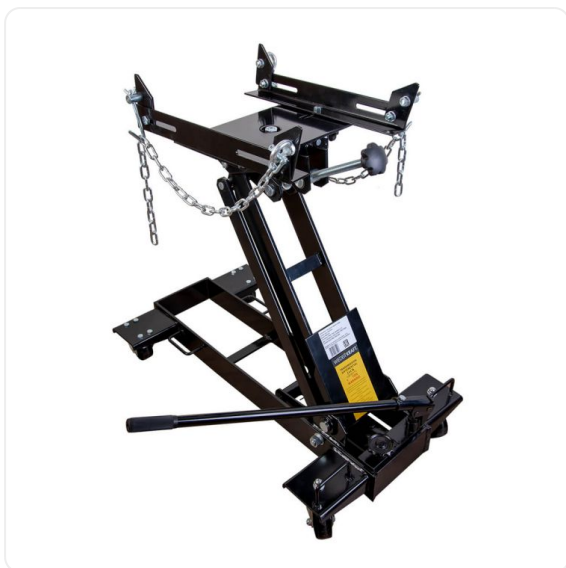

ТЕХНИКО-КОММЕРЧЕСКОЕ ПРЕДЛОЖЕНИЕ

Домкрат трансмиссионный WiederKraft WDK-80101

Артикул: WDK-80101

Характеристики

Грузоподъемность	1 т
Рабочая высота	210—800

Цена без учета доставки: **33 949 ₽** (с НДС)

ОПИСАНИЕ

Грузоподъемность 1 т

Высота подхвата 210 мм

Высота подъема 800 мм

Рабочий ход 590 мм

Тип опоры Регулируемая площадка

Конструкция штока Одноступенчатая

Габариты 950 x 535 x 220 мм

Вес 75 кг

Специальный домкрат WiederKraft WDK-80101 для монтажа агрегатов (трансмиссий, коробок передач, редукторов и т. д.) на грузовой и легковой технике. Имеет широкое устойчивое основание и оснащен 4

колесами для подката под кузов транспортного средства. Снабжен регулируемой площадкой с захватами и цепями. Данный трансмиссионный домкрат способен удерживать агрегаты весом до 1000 кг.

Особенности и преимущества:

- Широкое устойчивое основание на подвижных роликах;
- Широкий диапазон регулировок рабочей площадки с захватами и цепями;
- Низкопрофильная конструкция;
- Хорошая грузоподъемность (1 тонна);
- Изготовлен из прочной и стойкой к нагрузкам стали;
- Долгий срок службы.