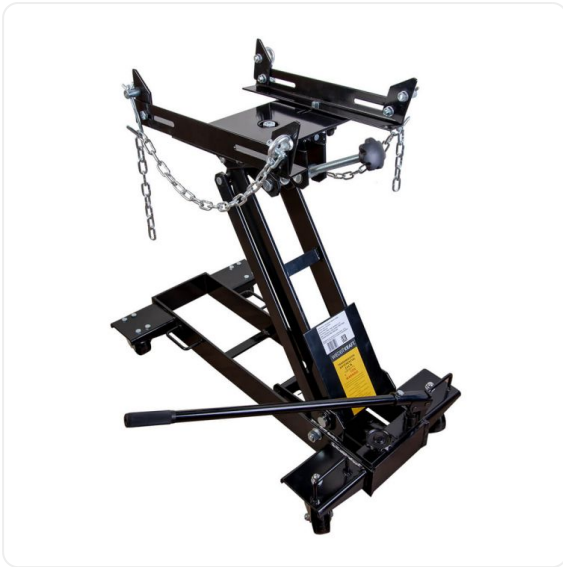

Юр.адр.: Санкт-Петербург, ул. Народная, д.11, корп. 2, лит. А, пом. 7-Н Тел: +7 (812) 642-10-04

р/с 40702810036260006735 к/с 30101810300000000811 БИК 044030811

ФИЛИАЛ № 7806 ВТБ 24 (ПАО) Санкт-Петербург

ТЕХНИКО-КОММЕРЧЕСКОЕ ПРЕДЛОЖЕНИЕ

Домкрат трансмиссионный WiederKraft WDK-80101

Артикул: WDK-80101

Характеристики

Грузоподъемность	1 т
Рабочая высота	210—800

Цена без учета доставки: **35 820 ₺** (с НДС)

ОПИСАНИЕ

Грузоподъемность 1 т

Высота подхвата 210 мм

Высота подъема 800 мм

Рабочий ход 590 мм

Тип опоры Регулируемая площадка

Конструкция штока Одноступенчатая

Габариты 950 x 535 x 220 мм

Вес 75 кг

Специальный домкрат WiederKraft WDK-80101 для монтажа агрегатов (трансмиссий, коробок передач, редукторов и т. д.) на грузовой и легковой технике. Имеет широкое устойчивое основание и оснащен 4