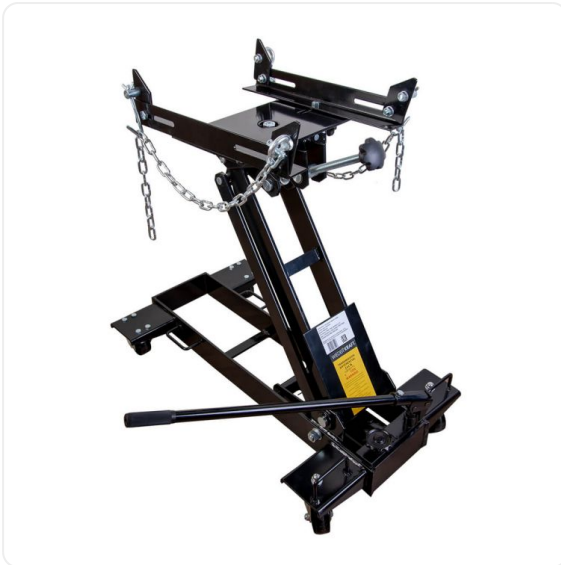

Юр.адр.: Санкт-Петербург, ул. Народная, д.11, корп. 2, лит. А, пом. 7-Н Тел: +7 (812) 642-10-04

р/с 40702810036260006735 к/с 30101810300000000811 БИК 044030811

ФИЛИАЛ № 7806 ВТБ 24 (ПАО) Санкт-Петербург

ТЕХНИКО-КОММЕРЧЕСКОЕ ПРЕДЛОЖЕНИЕ

Домкрат трансмиссионный WiederKraft WDK-80101

Артикул: WDK-80101

Характеристики

Грузоподъемность	1 т
Рабочая высота	210—800

Цена без учета доставки: **34 005 ₽** (с НДС)

ОПИСАНИЕ

Грузоподъемность 1 т

Высота подхвата 210 мм

Высота подъема 800 мм

Рабочий ход 590 мм

Тип опоры Регулируемая площадка

Конструкция штока Одноступенчатая

Габариты 950 x 535 x 220 мм

Вес 75 кг

Специальный домкрат WiederKraft WDK-80101 для монтажа агрегатов (трансмиссий, коробок передач, редукторов и т. д.) на грузовой и легковой технике. Имеет широкое устойчивое основание и оснащен 4