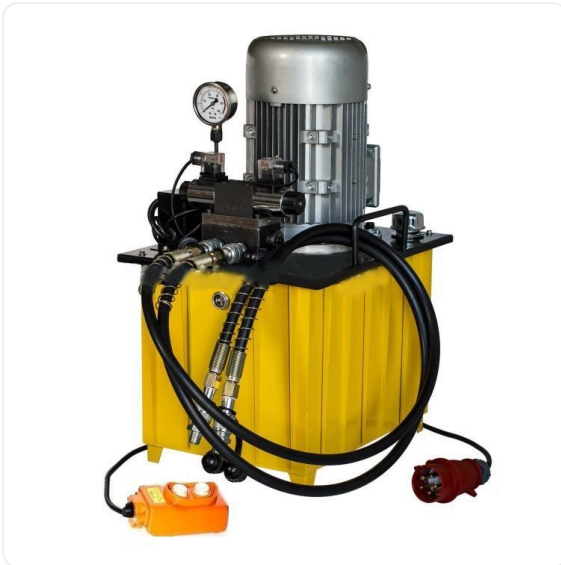

ТЕХНИКО-КОММЕРЧЕСКОЕ ПРЕДЛОЖЕНИЕ

Двухпоточная маслостанция МГС 700-1.5П-10-Э-2 220 В пульт

Артикул: 0000829

Характеристики

Производительность	1.5 л/мин
Напряжение	220 В
Максимальное давление	700 кгс/см ²
Тип станции	двустороннего действия
Гидрозамок	Нет

Цена без учета доставки: **87 744 ₺** (с НДС)

ОПИСАНИЕ

Номинальное давление	700 бар (70 МПа)
Производительность при давлении 700 бар	1,5 л/мин
Производительность на холостом ходу (до 20 бар)	10 л/мин
Объем масляного бака	10 л
Мощность приводного двигателя	1,5 кВт
Напряжение питания двигателя	220 В
Масса (без масла)	47 кг
Габаритные размеры (LxВxН), мм	480x360x700

Двухпоточная маслостанция МГС 700-1.5П-10-Э-2 - применяется в качестве привода для различного гидравлического оборудования двустороннего действия: **прессов, домкратов и различных гидроцилиндров**

двустороннего действия.

Маслостанция МГС 700-1.5П-10-Э-2 оснащена электромагнитным распределителем с подключенными к нему через БРС рукавами высокого давления, заполненным глицерином манометром. **Маслостанция** работает на всесезонном гидравлическом масле "ВМГЗ". Управление маслостанцией осуществляется двухсторонней педалью.