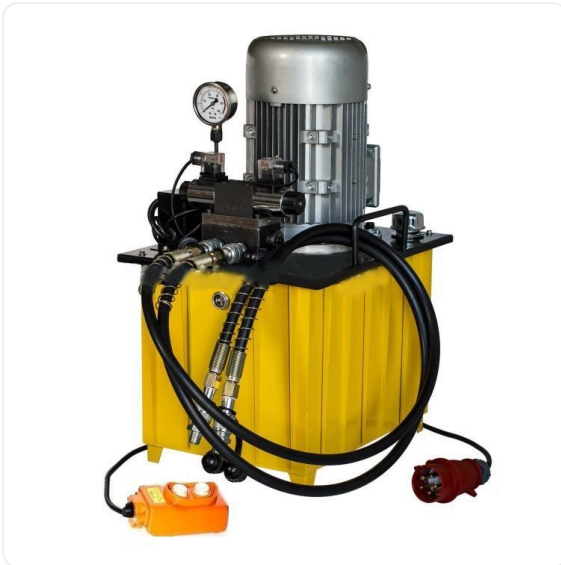

ТЕХНИКО-КОММЕРЧЕСКОЕ ПРЕДЛОЖЕНИЕ

Двухпоточная маслостанция МГС 700-1.5П-10-Э-2 220 В пульт

Артикул: 0000829

Характеристики

Производительность	1.5 л/мин
Напряжение питания	220 В
Максимальное давление	700 кгс/см ²
Тип станции	двустороннего действия
Гидрозамок	Нет

Цена без учета доставки: **88 658 ₺** (с НДС)

ОПИСАНИЕ

Номинальное давление	700 бар (70 МПа)
Производительность при давлении 700 бар	1,5 л/мин
Производительность на холостом ходу (до 20 бар)	10 л/мин
Объем масляного бака	10 л
Мощность приводного двигателя	1,5 кВт
Напряжение питания двигателя	220 В
Масса (без масла)	47 кг
Габаритные размеры (LxВxH), мм	480x360x700

Двухпоточная маслостанция МГС 700-1.5П-10-Э-2 - применяется в качестве привода для различного гидравлического оборудования двустороннего действия: **прессов, домкратов и различных гидроцилиндров**

двустороннего действия.

Маслостанция МГС 700-1.5П-10-Э-2 оснащена электромагнитным распределителем с подключенными к нему через БРС рукавами высокого давления, заполненным глицерином манометром. **Маслостанция** работает на всесезонном гидравлическом масле "ВМГЗ". Управление маслостанцией осуществляется двухсторонней педалью.