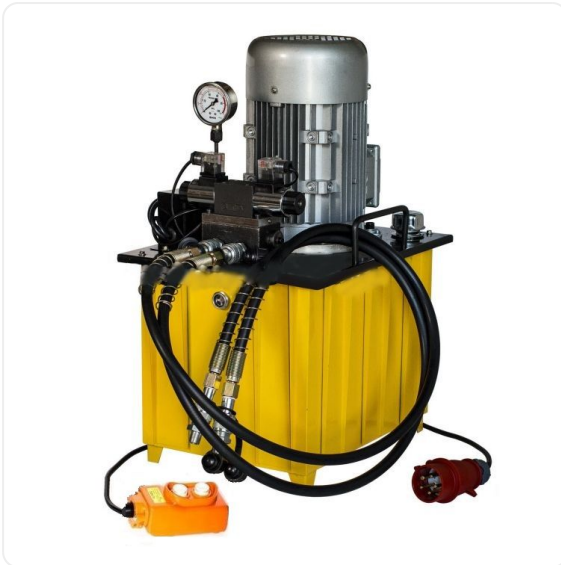

ТЕХНИКО-КОММЕРЧЕСКОЕ ПРЕДЛОЖЕНИЕ

Двухпоточная маслостанция МГС 700-1.5П-Э-2 220 В пульт

Артикул: 0000185

Характеристики

Производительность	1.5 л/мин
Напряжение питания	220 В
Максимальное давление	700 кгс/см ²
Тип станции	двустороннего действия
Гидрозамок	Нет

Цена без учета доставки: **92 736 ₺** (с НДС)

ОПИСАНИЕ

Номинальное давление	700 бар (70 МПа)
Производительность при давлении 700 бар	1,5 л/мин
Производительность на холостом ходу (до 20 бар)	10 л/мин
Объем масляного бака	40 л
Мощность приводного двигателя	1,5 кВт
Напряжение питания двигателя	220 В
Масса (без масла)	47 кг
Габаритные размеры (LxВxH), мм	480x360x700

Двухпоточная маслостанция МГС 700-1.5П-Э-2 - применяется в качестве привода для различного гидравлического оборудования двустороннего действия: **прессов, домкратов и различных гидроцилиндров**

двустороннего действия.

Маслостанция МГС 700-1.5П-Э-2 оснащена электромагнитным распределителем с подключенными к нему через БРС рукавами высокого давления, заполненным глицерином манометром. **Маслостанция** работает на всесезонном гидравлическом масле "ВМГЗ". Управление маслостанцией осуществляется пультом.