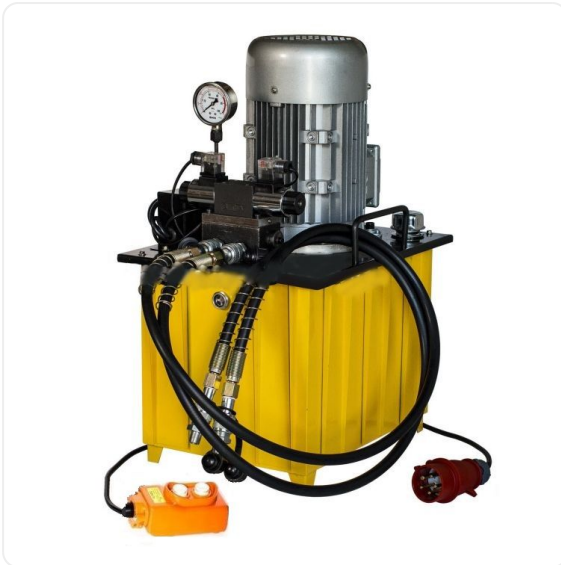

### Двухпоточная маслостанция МГС 700-1.5П-Э-2 380 В пульт

Артикул: 0000184

#### Характеристики

Производительность	1.5 л/мин
Напряжение	380 В
Максимальное давление	700 кгс/см <sup>2</sup>
Тип станции	двустороннего действия
Гидрозамок	Нет

Цена без учета доставки: **87 456 ₺** (с НДС)

#### ОПИСАНИЕ

Номинальное давление	700 бар (70 МПа)
Производительность при давлении 700 бар	1,5 л/мин
Производительность на холостом ходу (до 20 бар)	10 л/мин
Объем масляного бака	40 л
Мощность приводного двигателя	1,5 кВт
Напряжение питания двигателя	380 В
Масса (без масла)	47 кг
Габаритные размеры (LxВxH), мм	480x360x700

**Маслостанция МГС 700-1.5П-Э-2** оснащена электромагнитным распределителем с подключенными к нему через БРС рукавами высокого давления, заполненным глицерином манометром. **Маслостанция** работает на всесезонном гидравлическом масле "ВМГЗ". Управление маслостанцией осуществляется пультом.