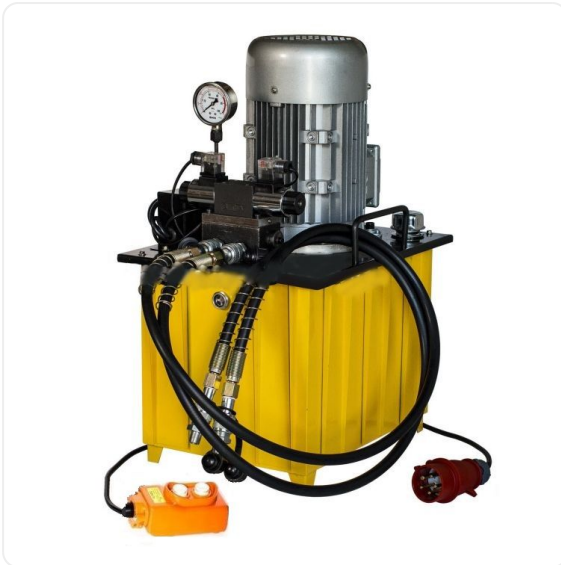

ТЕХНИКО-КОММЕРЧЕСКОЕ ПРЕДЛОЖЕНИЕ

Двухпоточная маслостанция МГС 700-1.5П-Э-2-ГЗ 220 В пульт

Артикул: 0000878

Характеристики

Производительность	1.5 л/мин
Напряжение питания	220 В
Максимальное давление	700 кгс/см ²
Тип станции	двустороннего действия
Гидрозамок	Да

Цена без учета доставки: **107 328 ₺** (с НДС)

ОПИСАНИЕ

Номинальное давление	700 бар (70 МПа)
Производительность при давлении 700 бар	1,5 л/мин
Производительность на холостом ходу (до 20 бар)	10 л/мин
Объем масляного бака	40 л
Мощность приводного двигателя	1,5 кВт
Напряжение питания двигателя	220 В
Масса (без масла)	47 кг
Габаритные размеры (LxВxН), мм	480x360x700

Двухпоточная маслостанция МГС 700-1.5П-Э-2-ГЗ - применяется в качестве привода для различного гидравлического оборудования двустороннего действия: **прессов, домкратов и различных гидроцилиндров**

двустороннего действия.

Маслостанция МГС 700-1.5П-Э-2-ГЗ оснащена электромагнитным распределителем с подключенными к нему через БРС рукавами высокого давления, заполненным глицерином манометром. **Маслостанция** работает на всесезонном гидравлическом масле "ВМГЗ". Управление маслостанцией осуществляется пультом.