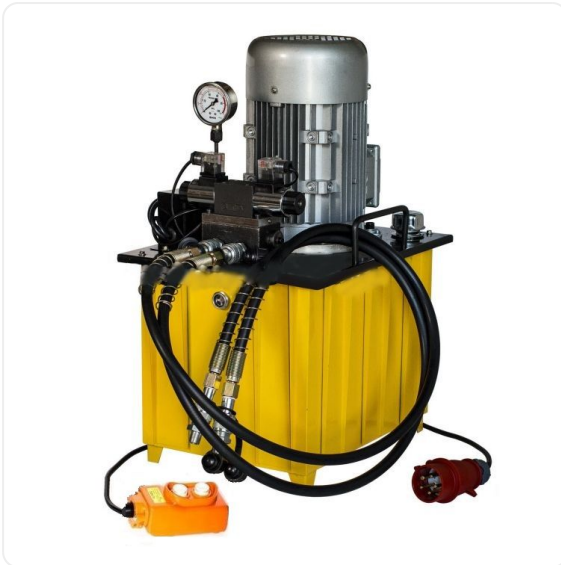

Юр.адр.: Санкт-Петербург, ул. Народная, д.11, корп. 2, лит. А, пом. 7-Н Тел: +7 (812) 642-10-04

р/с 40702810036260006735 к/с 30101810300000000811 БИК 044030811

ФИЛИАЛ № 7806 ВТБ 24 (ПАО) Санкт-Петербург

ТЕХНИКО-КОММЕРЧЕСКОЕ ПРЕДЛОЖЕНИЕ

Двухпоточная маслостанция МГС 700-1.5П-Э-2-ГЗ 220 В пульт

Артикул: 0000878

Характеристики

Производительность	1.5 л/мин
Напряжение	220 В
Максимальное давление	700 кгс/см²
Тип станции	двустороннего действия
Гидрозамок	Да

Цена без учета доставки: **107 328 ₹** (с НДС)

ОПИСАНИЕ

Номинальное давление	700 бар (70 МПа)
Производительность при давлении 700 бар	1,5 л/мин
Производительность на холостом ходу (до 20 бар)	10 л/мин
Объем масляного бака	40 л
Мощность приводного двигателя	1,5 кВт
Напряжение питания двигателя	220 В
Масса (без масла)	47 кг
Габаритные размеры (LxВxН), мм	480x360x700

Двухпоточная маслостанция МГС 700-1.5П-Э-2-ГЗ - применяется в качестве привода для различного гидравлического оборудования двустороннего действия: **прессов, домкратов и различных гидроцилиндров**