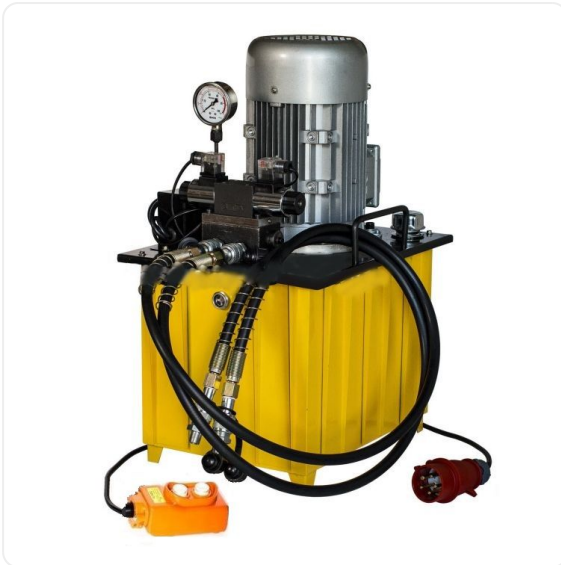

ТЕХНИКО-КОММЕРЧЕСКОЕ ПРЕДЛОЖЕНИЕ

Двухпоточная маслостанция МГС 700-1.5П-Э-2-ГЗ 220 В пульт

Артикул: 0000878

Характеристики

Производительность	1.5 л/мин
Напряжение питания	220 В
Максимальное давление	700 кгс/см ²
Тип станции	двустороннего действия
Гидрозамок	Да

Цена без учета доставки: **107 328 ₹** (с НДС)

ОПИСАНИЕ

Номинальное давление	700 бар (70 МПа)
Производительность при давлении 700 бар	1,5 л/мин
Производительность на холостом ходу (до 20 бар)	10 л/мин
Объем масляного бака	40 л
Мощность приводного двигателя	1,5 кВт
Напряжение питания двигателя	220 В
Масса (без масла)	47 кг
Габаритные размеры (LxВxH), мм	480x360x700

Двухпоточная маслостанция МГС 700-1.5П-Э-2-ГЗ - применяется в качестве привода для различного гидравлического оборудования двустороннего действия: **прессов, домкратов и различных гидроцилиндров**

двустороннего действия.

Маслостанция МГС 700-1.5П-Э-2-ГЗ оснащена электромагнитным распределителем с подключенными к нему через БРС рукавами высокого давления, заполненным глицерином манометром. **Маслостанция** работает на всесезонном гидравлическом масле "ВМГЗ". Управление маслостанцией осуществляется пультом.