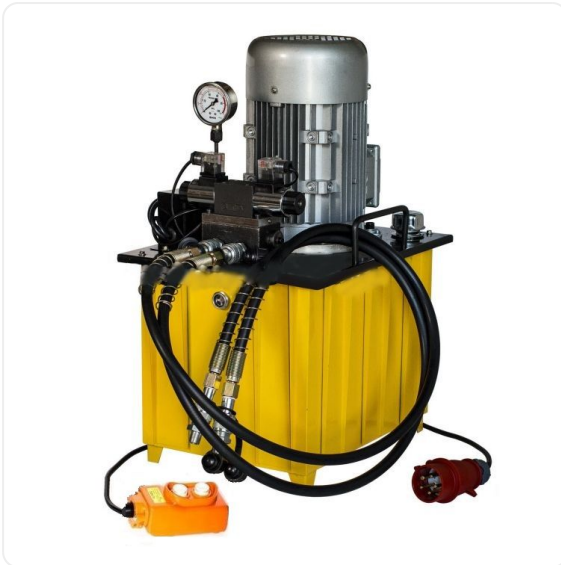

ТЕХНИКО-КОММЕРЧЕСКОЕ ПРЕДЛОЖЕНИЕ

Двухпоточная маслостанция МГС 700-1.5П-Э-2-ГЗ 380 В пульт

Артикул: 0000877

Характеристики

Производительность	1.5 л/мин
Напряжение питания	380 В
Максимальное давление	700 кгс/см ²
Тип станции	двустороннего действия
Гидрозамок	Да

Цена без учета доставки: **103 584 ₽** (с НДС)

ОПИСАНИЕ

Номинальное давление	700 бар (70 МПа)
Производительность при давлении 700 бар	1,5 л/мин
Производительность на холостом ходу (до 20 бар)	10 л/мин
Объем масляного бака	40 л
Мощность приводного двигателя	1,5 кВт
Напряжение питания двигателя	380 В
Масса (без масла)	47 кг
Габаритные размеры (LxВxН), мм	480x360x700

Двухпоточная маслостанция МГС 700-1.5П-Э-2-ГЗ - применяется в качестве привода для различного гидравлического оборудования двустороннего действия: **прессов, домкратов и различных гидроцилиндров**

двустороннего действия.

Маслостанция МГС 700-1.5П-Э-2-ГЗ оснащена электромагнитным распределителем с подключенными к нему через БРС рукавами высокого давления, заполненным глицерином манометром. **Маслостанция** работает на всесезонном гидравлическом масле "ВМГЗ". Управление маслостанцией осуществляется пультом.