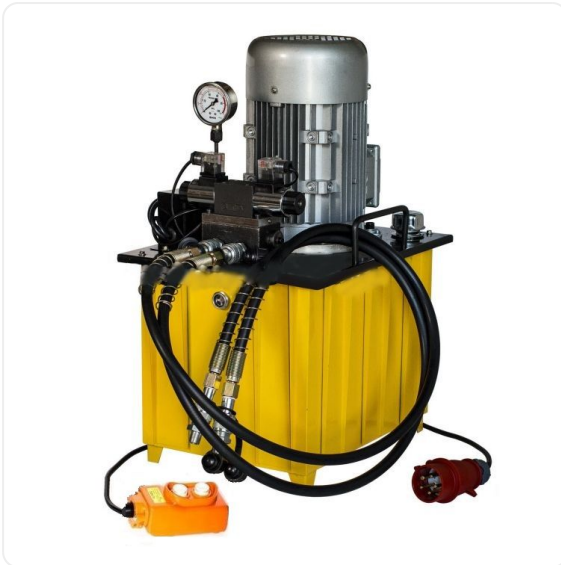

ТЕХНИКО-КОММЕРЧЕСКОЕ ПРЕДЛОЖЕНИЕ

Двухпоточная маслостанция МГС 700-1.5П-Э-2-ГЗ 380 В пульт

Артикул: 0000877

Характеристики

Производительность	1.5 л/мин
Напряжение питания	380 В
Максимальное давление	700 кгс/см ²
Тип станции	двустороннего действия
Гидрозамок	Да

Цена без учета доставки: **103 584 ₽** (с НДС)

ОПИСАНИЕ

Номинальное давление	700 бар (70 МПа)
Производительность при давлении 700 бар	1,5 л/мин
Производительность на холостом ходу (до 20 бар)	10 л/мин
Объем масляного бака	40 л
Мощность приводного двигателя	1,5 кВт
Напряжение питания двигателя	380 В
Масса (без масла)	47 кг
Габаритные размеры (LxВxH), мм	480x360x700

Двухпоточная маслостанция МГС 700-1.5П-Э-2-ГЗ - применяется в качестве привода для различного гидравлического оборудования двустороннего действия: **прессов, домкратов и различных гидроцилиндров**

двустороннего действия.

Маслостанция МГС 700-1.5П-Э-2-ГЗ оснащена электромагнитным распределителем с подключенными к нему через БРС рукавами высокого давления, заполненным глицерином манометром. **Маслостанция** работает на всесезонном гидравлическом масле "ВМГЗ". Управление маслостанцией осуществляется пультом.