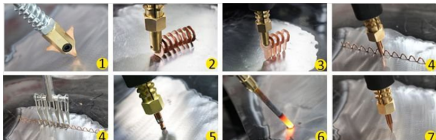

#### ОПИСАНИЕ

Масса, кг	42
Потребляемая мощность, кВт	3
Напряжение питания, В	230
Степень защиты	IP22
Габаритные размеры ДхШхВ	570x420x600
Сварочный ток, А	3500
Макс. толщина контактной сварки с 2 сторон, мм	0,6+0,6

Споттер **EBM Dent Puller 3500** – переносной сварочный аппарат для точечной сварки с микропроцессорным управлением. Применяется в авторемонтных мастерских для исправления деформированных поверхностей кузова автомобиля, а также для односторонней точечной сварки.