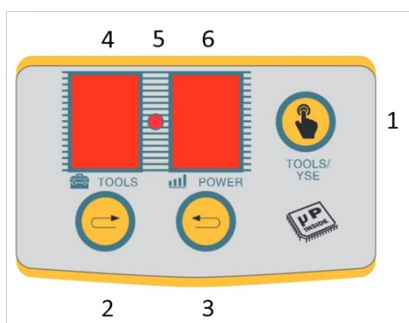

Споттер **EBM Dent Puller 3500** – переносной сварочный аппарат для точечной сварки с микропроцессорным управлением. Применяется в авторемонтных мастерских для исправления деформированных поверхностей кузова автомобиля, а также для односторонней точечной сварки.

### Особенности:

- Автоматическая регулировка времени и мощности сварки в зависимости от выбранного инструмента;
- Максимальный ток 3500 А.;
- 7 режимов работы;
- Режим работы пистолета: автоматический и с помощью кнопки;
- Богатая комплектация аксессуаров и расходных материалов;
- Возможна комплектация тележкой для простоты перемещения аппарата и хранения расходных материалов.

### Режимы работы:

1. Приварка треугольных звезд
2. Приварка круглых шайб
3. Приварка шайб с ножкой (формы ОТ)
4. Приварка волнистой проволоки
5. Приварка шпилек
6. Нагрев угольным электродом
7. Односторонняя точечная сварка

### Панель управления:

1. Кнопка активации выбора режима работы аппарата.
2. Кнопка увеличения режима.
3. Кнопка уменьшения режима.
4. Дисплей. Отображает номер выбранного режима работы аппарата от 1 до 7.
5. Индикатор. Кратковременно загорается после подтверждения выбранного режима.
6. Дисплей. Отображает установленную мощность.