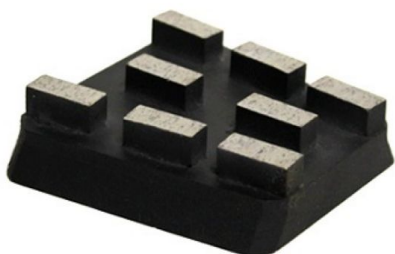

### Франкфурт алмазный СОВРА бетон 30/40 прямоугольный

Артикул: 999900635

www.kratonshop.ru

#### ОПИСАНИЕ

Материал бетон

Количество сегментов 8

Для машин серии GM

Сформировано 19.05.2026 16:28 · KRATONSHOP.RU