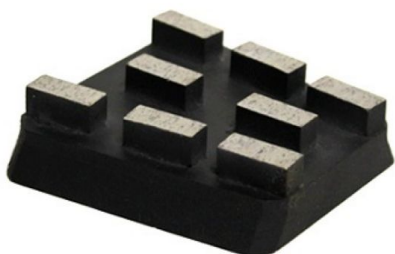

ТЕХНИКО-КОММЕРЧЕСКОЕ ПРЕДЛОЖЕНИЕ

Франкфурт алмазный СОВРА бетон 30/40 прямоугольный

Артикул: 999900635

www.kratonshop.ru

Характеристики

Данные о характеристиках не найдены.

Цена без учета доставки: **4 169 ₽** (с НДС)

ОПИСАНИЕ

Материал бетон

Количество сегментов 8

Для машин серии GM

Сформировано 29.04.2026 10:56 · KRATONSHOP.RU