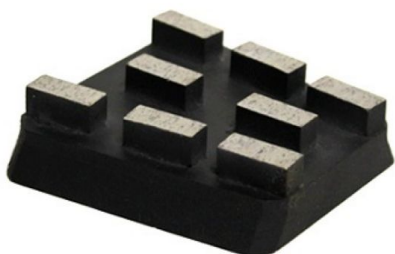

ТЕХНИКО-КОММЕРЧЕСКОЕ ПРЕДЛОЖЕНИЕ

Франкфурт алмазный СОВРА бетон 30/40 прямоугольный

Артикул: 999900635

www.kratonshop.ru

Характеристики

Данные о характеристиках не найдены.

Цена без учета доставки: **4 169 ₺** (с НДС)

ОПИСАНИЕ

Материал бетон

Количество сегментов 8

Для машин серии GM

Сформировано 09.06.2026 03:36 · KRATONSHOP.RU