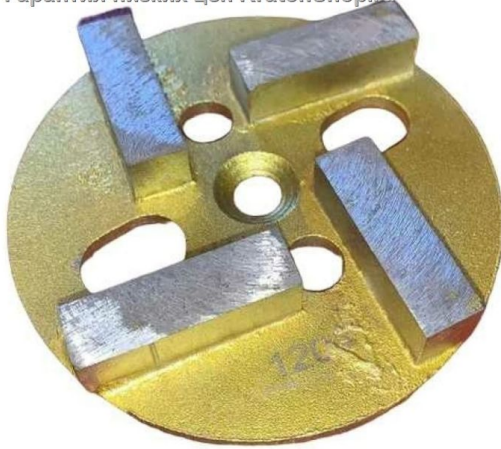

### Франкфурт шлифовальный 106-125 мкм к MG-330DF-EF VEKTOR 120#

Артикул: 00-00001952

Гарантия низких цен KratonShop.ru

#### ОПИСАНИЕ

Длина сегмента	40 мм
Ширина сегмента	12 мм
Количество сегментов	4 шт
Материал обработки	бетон
Вес нетто	1 кг

Франкфурт шлифовальный 106-125 мкм к MG-330DF-EF VEKTOR 00-00001952 устанавливается на мозаично-шлифовальных машинах Vektor MG-330EF и MG-330DF. Применяется при обработке бетонных покрытий. Оснастка отличается высоким ресурсом.