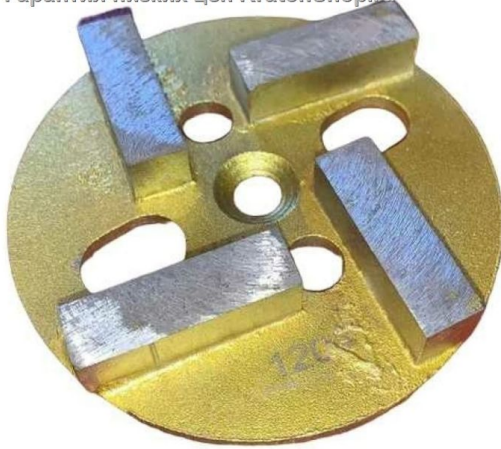

ТЕХНИКО-КОММЕРЧЕСКОЕ ПРЕДЛОЖЕНИЕ

Франкфурт шлифовальный 106-125 мкм к MG-330DF-EF VEKTOR 120#

Артикул: 00-00001952

Гарантия низких цен KratonShop.ru

Характеристики

Данные о характеристиках не найдены.

Цена без учета доставки: **1 112 ₺** (с НДС)

ОПИСАНИЕ

Длина сегмента	40 мм
Ширина сегмента	12 мм
Количество сегментов	4 шт
Материал обработки	бетон
Вес нетто	1 кг

Франкфурт шлифовальный 106-125 мкм к MG-330DF-EF VEKTOR 00-00001952 устанавливается на мозаично-шлифовальных машинах Vektor MG-330EF и MG-330DF. Применяется при обработке бетонных покрытий. Оснастка отличается высоким ресурсом.