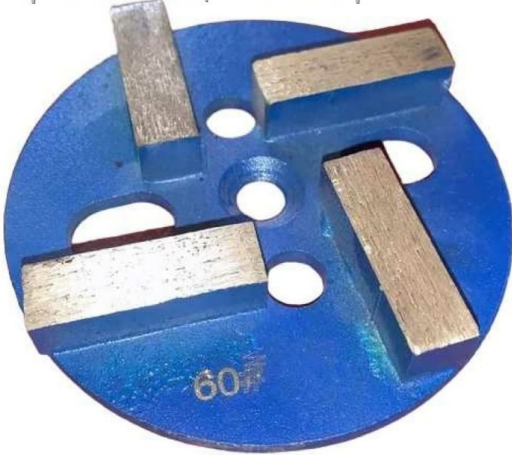

### Франкфурт шлифовальный 250-300 мкм к MG-330DF-EF ВЕКТОР 60#

Артикул: 00-00001616

Гарантия низких цен KratonShop.ru

#### ОПИСАНИЕ

Длина сегмента	40 мм
Ширина сегмента	12 мм
Количество сегментов	4 шт
Материал обработки	бетон
Вес нетто	1 кг

Франкфурт шлифовальный 250-300 мкм ВЕКТОР 00-00001616 устанавливается на мозаично-шлифовальных машинах Vektor MG-330EF и MG-330DF. Применяется при обработке бетонных покрытий. Оснастка отличается высоким ресурсом.