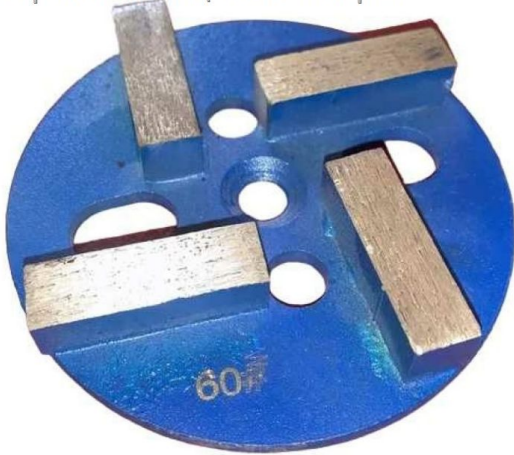

ТЕХНИКО-КОММЕРЧЕСКОЕ ПРЕДЛОЖЕНИЕ

Франкфурт шлифовальный 250-300 мкм к MG-330DF-EF ВЕКТОР 60#

Артикул: 00-00001616

Гарантия низких цен KratonShop.ru

Характеристики

Данные о характеристиках не найдены.

Цена без учета доставки: **1 035 ₽** (с НДС)

ОПИСАНИЕ

Длина сегмента 40 мм

Ширина сегмента 12 мм

Количество сегментов 4 шт

Материал обработки бетон

Вес нетто 1 кг

Франкфурт шлифовальный 250-300 мкм ВЕКТОР 00-00001616 устанавливается на мозаично-шлифовальных машинах Vektor MG-330EF и MG-330DF. Применяется при обработке бетонных покрытий. Оснастка отличается высоким ресурсом.