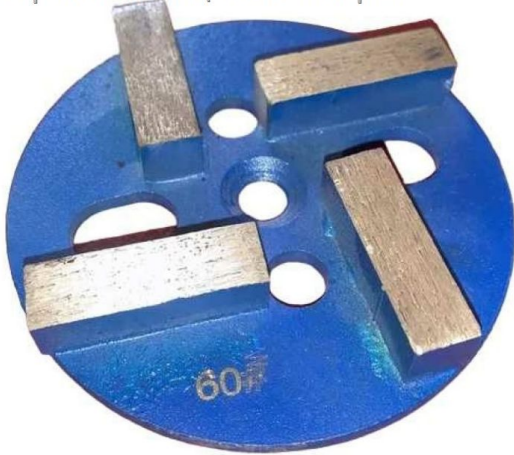

ТЕХНИКО-КОММЕРЧЕСКОЕ ПРЕДЛОЖЕНИЕ

Франкфурт шлифовальный 250-300 мкм к MG-330DF-EF ВЕКТОР 60#

Артикул: 00-00001616

Гарантия низких цен KratonShop.ru

Характеристики

Данные о характеристиках не найдены.

Цена без учета доставки: **1 022 ₽** (с НДС)

ОПИСАНИЕ

Длина сегмента	40 мм
Ширина сегмента	12 мм
Количество сегментов	4 шт
Материал обработки	бетон
Вес нетто	1 кг

Франкфурт шлифовальный 250-300 мкм ВЕКТОР 00-00001616 устанавливается на мозаично-шлифовальных машинах Vektor MG-330EF и MG-330DF. Применяется при обработке бетонных покрытий. Оснастка отличается высоким ресурсом.