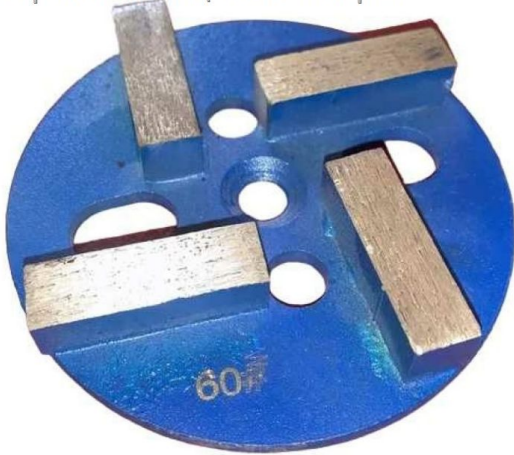

Юр.адр.: Санкт-Петербург, ул. Народная, д.11, корп. 2, лит. А, пом. 7-Н Тел: +7 (812) 642-10-04

р/с 40702810036260006735 к/с 30101810300000000811 БИК 044030811

ФИЛИАЛ № 7806 ВТБ 24 (ПАО) Санкт-Петербург

ТЕХНИКО-КОММЕРЧЕСКОЕ ПРЕДЛОЖЕНИЕ

Франкфурт шлифовальный 250-300 мкм к MG-330DF-EF ВЕКТОР 60#

Артикул: 00-00001616

Гарантия низких цен KratonShop.ru

Характеристики

Данные о характеристиках не найдены.

Цена без учета доставки: **1 022 ₽** (с НДС)

ОПИСАНИЕ

Длина сегмента	40 мм
Ширина сегмента	12 мм
Количество сегментов	4 шт
Материал обработки	бетон
Вес нетто	1 кг

Франкфурт шлифовальный 250-300 мкм ВЕКТОР 00-00001616 устанавливается на мозаично-шлифовальных машинах Vektor MG-330EF и MG-330DF. Применяется при обработке бетонных покрытий. Оснастка отличается высоким ресурсом.

Сформировано 19.05.2026 16:27 · KRATONSHOP.RU