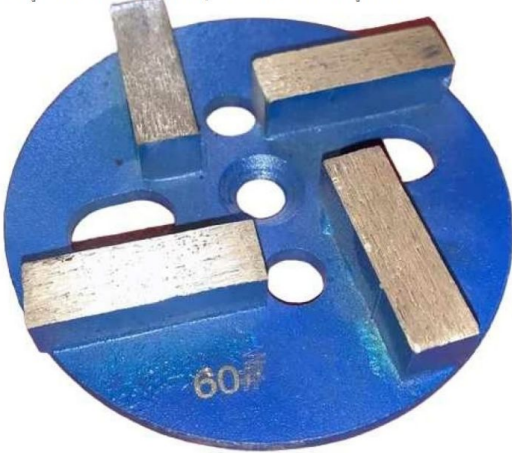

ТЕХНИКО-КОММЕРЧЕСКОЕ ПРЕДЛОЖЕНИЕ

Франкфурт шлифовальный 250-300 мкм к MG-330DF-EF ВЕКТОР 60#

Артикул: 00-00001616

Гарантия низких цен KratonShop.ru

Характеристики

Данные о характеристиках не найдены.

Цена без учета доставки: **1 112 ₺** (с НДС)

ОПИСАНИЕ

Длина сегмента	40 мм
Ширина сегмента	12 мм
Количество сегментов	4 шт
Материал обработки	бетон
Вес нетто	1 кг

Франкфурт шлифовальный 250-300 мкм ВЕКТОР 00-00001616 устанавливается на мозаично-шлифовальных машинах Vektor MG-330EF и MG-330DF. Применяется при обработке бетонных покрытий. Оснастка отличается высоким ресурсом.