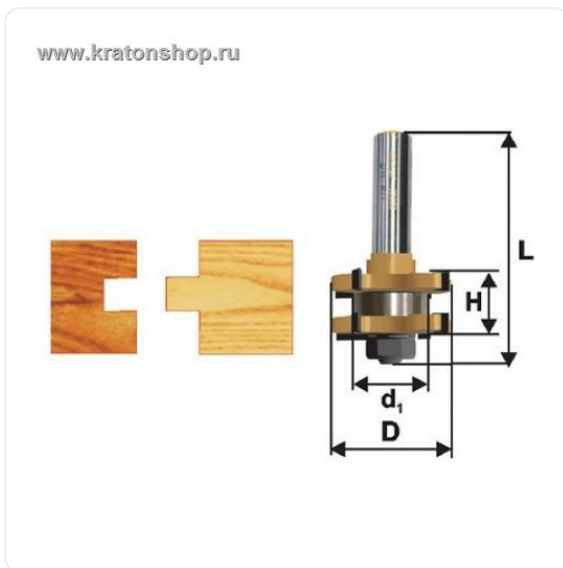

ТЕХНИКО-КОММЕРЧЕСКОЕ ПРЕДЛОЖЕНИЕ

Фреза комб пазо-шиповая $\phi 41 \times 19$ мм хв 12 мм

Артикул: 10606

Характеристики

Данные о характеристиках не найдены.

Цена без учета доставки: **0 Р** (с НДС)

ОПИСАНИЕ

Диаметр хвостовика 12 мм

Рабочая высота 19 мм

Тип пазовая, шиповая

Внешний диаметр D 41 мм

Вид концевая

Общая длина L 71 мм

Сформировано 19.05.2026 17:13 · KRATONSHOP.RU