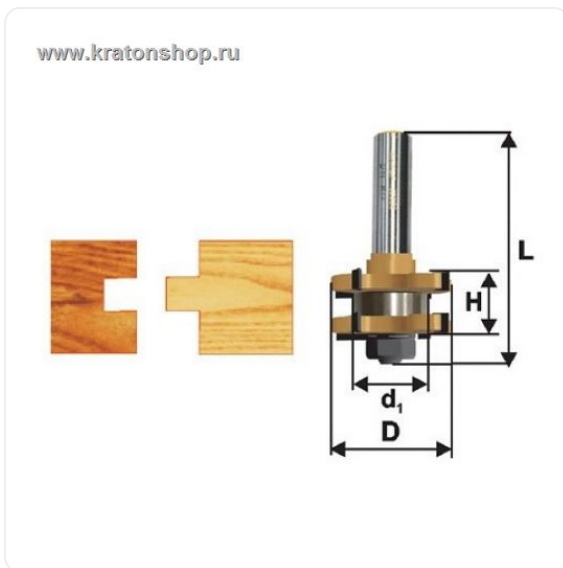

ТЕХНИКО-КОММЕРЧЕСКОЕ ПРЕДЛОЖЕНИЕ

Фреза комб пазо-шиповая $\phi 41 \times 19 \text{ мм}$ хв 12 мм

Артикул: 10606

Характеристики

Данные о характеристиках не найдены.

Цена без учета доставки: **0 Р** (с НДС)

ОПИСАНИЕ

Диаметр хвостовика 12 мм
Рабочая высота 19 мм
Тип пазовая, шиповая
Внешний диаметр D 41 мм
Вид концевая
Общая длина L 71 мм

Сформировано 09.04.2026 06:24 · KRATONSHOP.RU