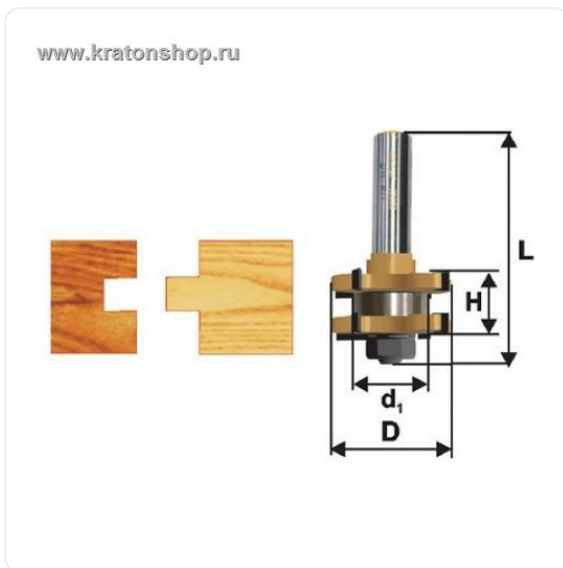

Юр.адр.: Санкт-Петербург, ул. Народная, д.11, корп. 2, лит. А, пом. 7-Н Тел: +7 (812) 642-10-04

р/с 40702810036260006735 к/с 30101810300000000811 БИК 044030811

ФИЛИАЛ № 7806 ВТБ 24 (ПАО) Санкт-Петербург

ТЕХНИКО-КОММЕРЧЕСКОЕ ПРЕДЛОЖЕНИЕ

Фреза комб пазо-шиповая $\phi 41 \times 19$ мм хв 12 мм

Артикул: 10606

Характеристики

Данные о характеристиках не найдены.

Цена без учета доставки: **0 Р** (с НДС)

ОПИСАНИЕ

Диаметр хвостовика 12 мм

Рабочая высота 19 мм

Тип пазовая, шиповая

Внешний диаметр D 41 мм

Вид концевая

Общая длина L 71 мм

Сформировано 29.04.2026 12:02 · KRATONSHOP.RU