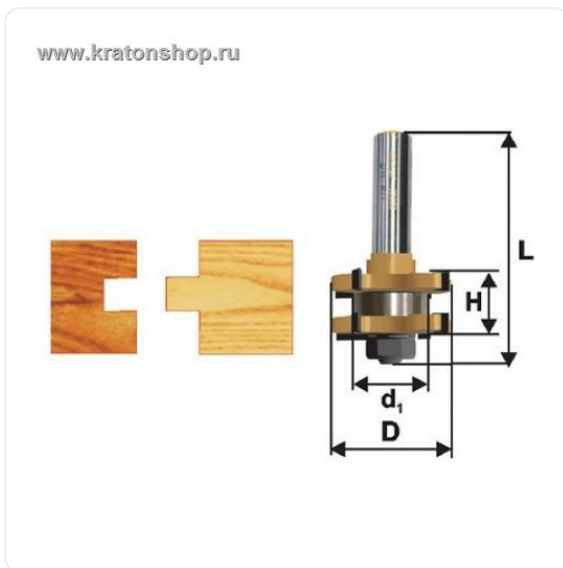

ТЕХНИКО-КОММЕРЧЕСКОЕ ПРЕДЛОЖЕНИЕ

Фреза комб пазо-шиповая $\phi 41 \times 19$ мм хв 12 мм

Артикул: 10606

Характеристики

Данные о характеристиках не найдены.

Цена без учета доставки: **0 Р** (с НДС)

ОПИСАНИЕ

Диаметр хвостовика 12 мм

Рабочая высота 19 мм

Тип пазовая, шиповая

Внешний диаметр D 41 мм

Вид концевая

Общая длина L 71 мм

Сформировано 29.04.2026 12:02 · KRATONSHOP.RU