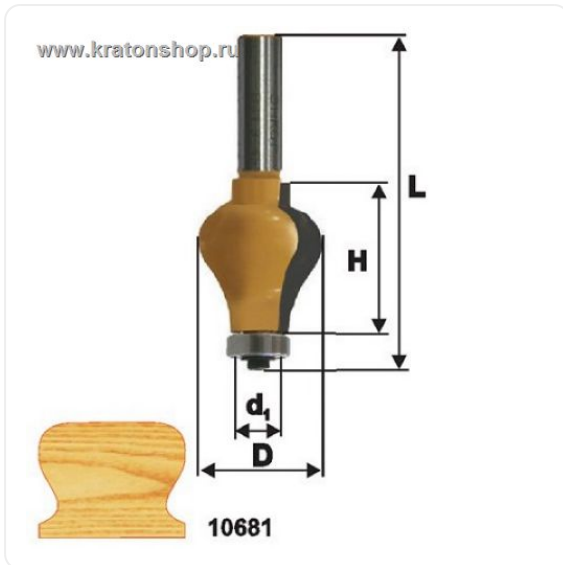

ТЕХНИКО-КОММЕРЧЕСКОЕ ПРЕДЛОЖЕНИЕ

Фреза кром фигурная ф32х38мм хв 12мм

Артикул: 10681

Характеристики

Данные о характеристиках не найдены.

Цена без учета доставки: **0 ₺** (с НДС)

ОПИСАНИЕ

Диаметр хвостовика 12 мм

Рабочая высота 38 мм

Внешний диаметр D 32 мм

Вид концевая

Общая длина L 86 мм

Сформировано 19.05.2026 16:52 · KRATONSHOP.RU