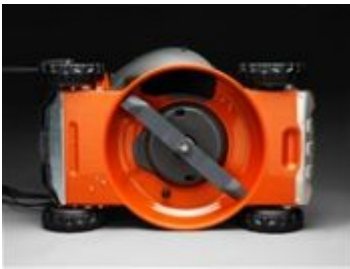

Надежная конструкция

Режущая дека изготовлена штамповкой из одного листа, поэтому она не имеет сварных частей. Это наделяет ее торсионной жесткостью, надежностью и износостойкостью.