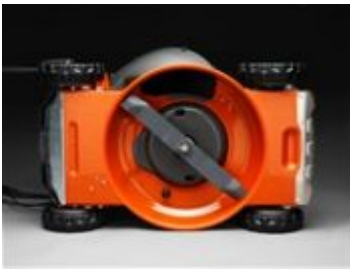

Функция тормоза/включения ножа

Позволяет остановить режущий нож при работающем двигателе. Очень удобная функция - например, при освобождении травосборника или переезде через гравийную дорожку.

Надежная конструкция

Режущая дека изготовлена штамповкой из одного листа, поэтому она не имеет сварных частей. Это наделяет ее торсионной жесткостью, надежностью и износостойкостью.