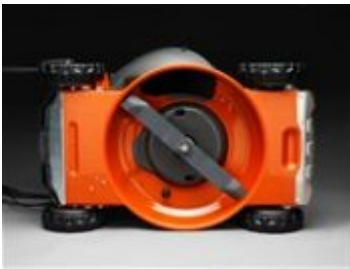

Функция тормоза/включения ножа

Позволяет остановить режущий нож при работающем двигателе. Очень удобная функция - например, при освобождении травосборника или переезде через гравийную дорожку.

Надежная конструкция

Режущая дека изготовлена штамповкой из одного листа, поэтому она не имеет сварных частей. Это наделяет ее торсионной жесткостью, надежностью и износостойкостью.