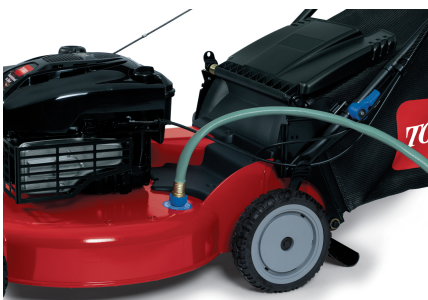

Система омыwania деки. Система омыwania деки позволяет подключить шланг и смыть остатки травы с ножа и деки, не переворачивая газонокосилку.