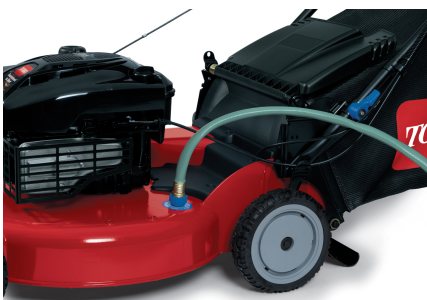

Система омыwania деки. Система омыwania деки позволяет подключить шланг и смыть остатки травы с ножа и деки, не переворачивая газонокосилку.