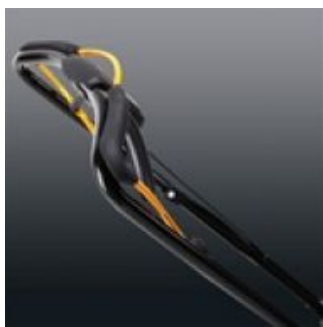

Размер передних колес	203 мм
Размер задних колес	305 мм
Вес	32,5 кг

Газонокосилка McCulloch M53-150AWFP - совершенно новая модель газонокосилки, которая гарантирует прекрасный результат выполненной работы. Эта модель отлично подходит для обработки большой территории. Газонокосилка McCulloch M53-150AWFP имеет надежную конструкцию, которая выполнена исключительно из высококачественных материалов.

Она оснащена надежным бензиновым двигателем Briggs & Stratton, который отличается низким расходом топлива при максимальной нагрузке. Основным отличием этой модели является плавная регулировка скорости. Режущая дека изготовлена из высококачественной стали, не имеющей сварных частей. Это наделяет ее повышенной надежностью и обеспечивает долгий период эксплуатации. Регулировка высоты скашивания фиксируется по пяти ступеням.

Все органы управления расположены на удобной эргономичной рукоятке. Плавный ход газонокосилки обеспечивают установленные подшипники в колесах. Грубый протектор колес обеспечивает высокую проходимость устройства, даже при обработке неровной поверхности. При покупке газонокосилки McCulloch M53-150AWFP вы останетесь довольны простым управлением и отличным качеством исполнения.

Удобные рукоятки

Прочные эргономичные рукоятки с покрытым резиной органом управления системы присутствия оператора обеспечивают надежный и комфортный захват.