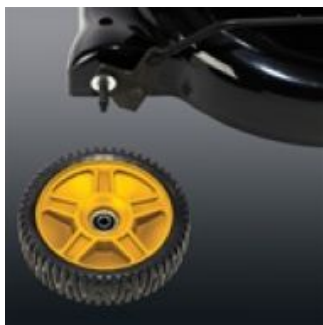

Шариковые подшипники

Надежные долговечные шариковые подшипники обеспечивают плавность движения газонокосилки и повышают срок службы колес.