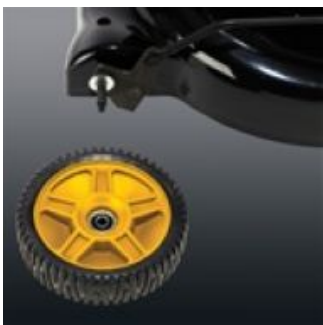

Шариковые подшипники

Надежные долговечные шариковые подшипники обеспечивают плавность движения газонокосилки и повышают срок службы колес.