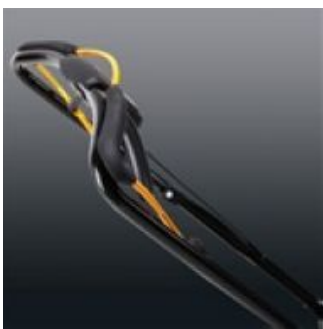

Размер передних колес	203 мм
Размер задних колес	305 мм
Вес	32,5 кг

Газонокосилка McCulloch M53-150AWFP - совершенно новая модель газонокосилки, которая гарантирует прекрасный результат выполненной работы. Эта модель отлично подходит для обработки большой территории. Газонокосилка McCulloch M53-150AWFP имеет надежную конструкцию, которая выполнена исключительно из высококачественных материалов.

Она оснащена надежным бензиновым двигателем Briggs & Stratton, который отличается низким расходом топлива при максимальной нагрузке. Основным отличием этой модели является плавная регулировка скорости. Режущая дека изготовлена из высококачественной стали, не имеющей сварных частей. Это наделяет ее повышенной надежностью и обеспечивает долгий период эксплуатации. Регулировка высоты скашивания фиксируется по пяти ступеням.

Все органы управления расположены на удобной эргономичной рукоятке. Плавный ход газонокосилки обеспечивают установленные подшипники в колесах. Грубый протектор колес обеспечивает высокую проходимость устройства, даже при обработке неровной поверхности. При покупке газонокосилки McCulloch M53-150AWFP вы останетесь довольны простым управлением и отличным качеством исполнения.

Удобные рукоятки

Прочные эргономичные рукоятки с покрытым резиной органом управления системы присутствия оператора обеспечивают надежный и комфортный захват.