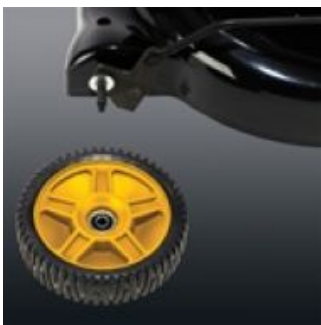

Удобные рукоятки

Прочные эргономичные рукоятки с покрытым резиной органом управления системы присутствия оператора обеспечивают надежный и комфортный захват.