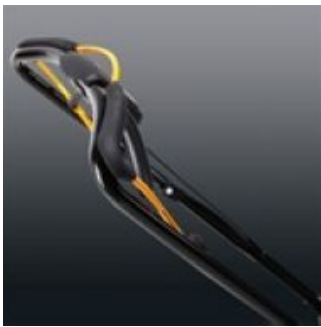

### **Удобные рукоятки**

Прочные эргономичные рукоятки с покрытым резиной органом управления системы присутствия оператора обеспечивают надежный и комфортный захват.