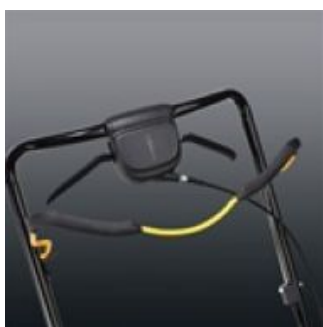

Материал режущей деки	Сталь
Режимы стрижки	Травосборник/BioClip®/Выброс травы в сторону
Ширина стрижки	53 см
Высота стрижки, мин-макс	30 - 90 мм
Количество положений высоты стрижки	5
Регулировка высоты стрижки Индивидуальная	Индивидуальная
Оснастка	
Объем травосборника	65 л
Мягкая рукоятка	Да
Складная рукоятка	Нет
Колеса, установленные на шариковых подшипниках	Да
Размер колес	передних/задних 203 мм/305 мм / 8 дюйм/12 дюйм
Заглушка для мульчирования	В комплекте
Габариты	
Масса	37,29 кг
Характеристики по шуму и звуку	
Звуковое давление возле уха оператора	84 дБ (А)
Измерение уровня шума	98 дБ (А)
Гарантированная мощность звука	98 дБ (А)

Газонокосилка MCCULLOCH M53-190AWFP - с вариатором и большой шириной кошения - 53 см. Система "3-в-1" позволяет выбрать метод кошения: со сбором в травосборник, с выбросом скошенной травы или мульчирование, при котором срезанная трава измельчается и возвращается на газон в качестве естественного удобрения. Оснащена системой Auto Prime ("Автопрайм") для быстрого запуска. Надежная конструкция, стальная режущая дека.

Вариатор

Позволяет плавно, бесступенчато регулировать скорость движения правой или левой рукой. Гибкость и удобство эксплуатации.