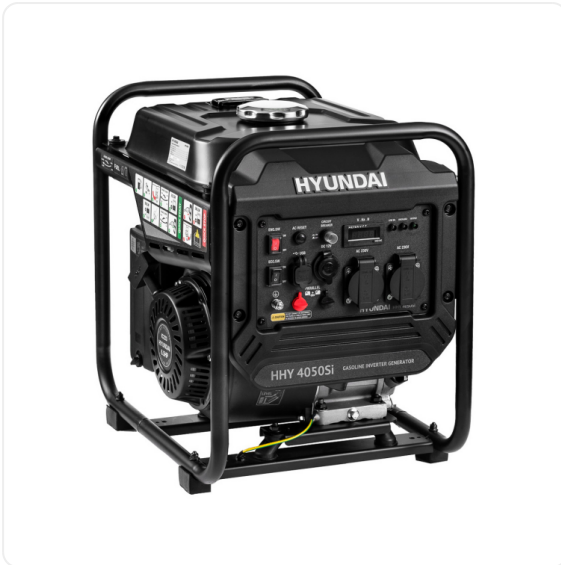

### Генератор бензиновый инверторный Hyundai HHY 4050Si

Артикул: HHY 4050Si

#### ОПИСАНИЕ

Степень защиты	IP23
Двигатель	IC 223
Скорость холостого хода, об/мин.	3600
Мощность двигателя, л.с. / об/мин	6.5 / 3600
Объем камеры сгорания, см?	223
Объем топливного бака, л.	6.5
Тип топлива	АИ - 92
Классификация масла по SAE	10w-30
Тип горючего	Неэтилированный бензин- 92
Объем масляного картера, л.	0.6

#### **Особенности:**

- Вес - 28 кг
- Имеет выход USB - для подзарядки гаджетов;
- Легкий запуск;
- Максимальная выходная мощность - 3.8 кВт.
- Габаритные размеры, мм - 500x386x505