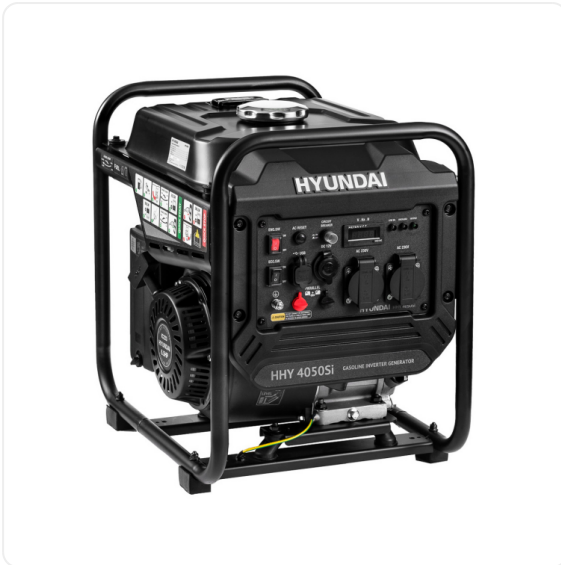

ТЕХНИКО-КОММЕРЧЕСКОЕ ПРЕДЛОЖЕНИЕ

Генератор бензиновый инверторный Hyundai HHY 4050Si

Артикул: HHY 4050Si

Характеристики

Мощность	3.8 кВт
Вес	28 кг
Напряжение	220 В

Цена без учета доставки: **51 142 ₺** (с НДС)

ОПИСАНИЕ

Степень защиты	IP23
Двигатель	IC 223
Скорость холостого хода, об/мин.	3600
Мощность двигателя, л.с. / об/мин	6.5 / 3600
Объем камеры сгорания, см?	223
Объем топливного бака, л.	6.5
Тип топлива	АИ - 92
Классификация масла по SAE	10w-30
Тип горючего	Неэтилированный бензин- 92
Объем масляного картера, л.	0.6

Тип контроля напряжения	инверторный блок
Тип регулятора оборотов	Центробежный регулятор
Тип смазки двигателя, масло	SAE10W-30
Уровень шума на удалении 7 м., дБА	69
Коэффициент мощности	1
Тип двигателя	4-тактный
Гарантия	1 год
Продолжительность работы при номинальной нагрузке, час.	3.5
Класс изоляции альтернатора	F
Номинальная мощность, кВт	3.5
Максимальная мощность, кВт	3.8
Габариты (Д x В x Ш)	500x386x505
Количество фаз	1
Номинальная частота, Гц	50
Напряжение, В	230
Номинальное напряжение / ток USB-выхода, В/А	5 / 1-2.1
Максимальный ток выхода 12 В, А	8.3
Вес, кг	28
Рекомендованный диапазон рабочих температур окружающей среды, °С	-5~+40

Особенности:

- Вес - 28 кг
- Имеет выход USB - для подзарядки гаджетов;
- Легкий запуск;
- Максимальная выходная мощность - 3.8 кВт.
- Габаритные размеры, мм - 500x386x505

Комплектация:

- Генератор - 1шт
- Свечной ключ - 1шт
- Инструкция пользователя - 1шт
- Гарантийный талон - 1шт
- Упаковка - 1шт