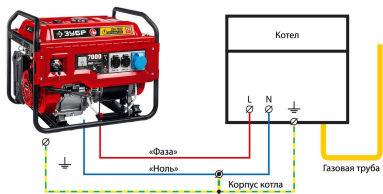

Комплектация:

- Генератор бензиновый ЗУБР "Мастер" СБА-5500
- Ключ свечной
- Блок АВР
- Инструкция
- Упаковка

* **Аккумуляторная батарея не входит в комплект поставки.** Емкость батареи не менее 14 А*ч.

Сформировано 02.06.2026 22:57 · KRATONSHOP.RU