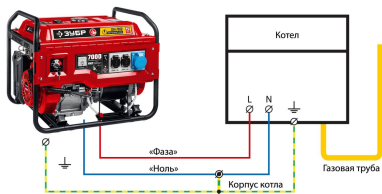

Комплектация:

- Генератор бензиновый ЗУБР "Мастер" СБА-5500
- Ключ свечной
- Блок АВР
- Инструкция
- Упаковка

* **Аккумуляторная батарея не входит в комплект поставки.** Емкость батареи не менее 14 А*ч.

Сформировано 17.04.2026 14:37 · KRATONSHOP.RU