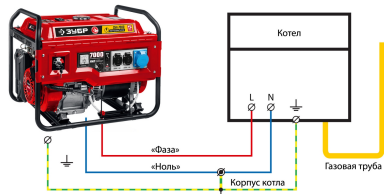

Сформировано 19.05.2026 16:03 · KRATONSHOP.RU