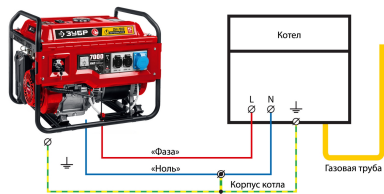

Сформировано 09.04.2026 01:31 · KRATONSHOP.RU