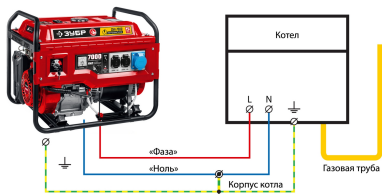

Сформировано 09.06.2026 06:26 · KRATONSHOP.RU