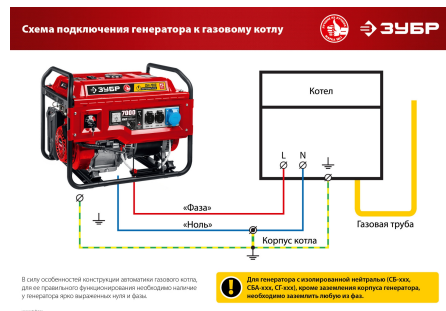

Комплект поставки:

- Генератор зубр
- Инструкция
- Набор инструмента
- Упаковка

*Аккумуляторная батарея не входит в комплект поставки. Емкость батареи не менее 14 А*ч.

Сформировано 29.04.2026 01:50 · KRATONSHOP.RU