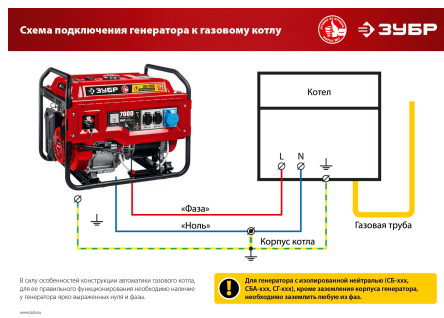

*Аккумуляторная батарея не входит в комплект поставки. Емкость батареи не менее 14 А*ч.

Сформировано 09.06.2026 05:06 · KRATONSHOP.RU