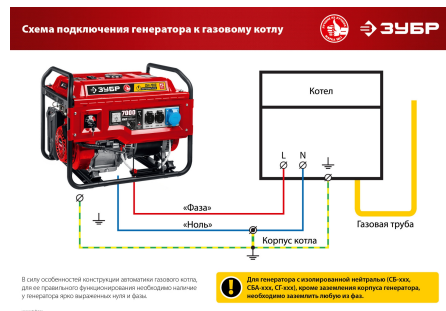

Комплект поставки:

- Генератор зубр
- Инструкция
- Набор инструмента
- Упаковка

*Аккумуляторная батарея не входит в комплект поставки. Емкость батареи не менее 14 А*ч.

Сформировано 19.05.2026 15:40 · KRATONSHOP.RU