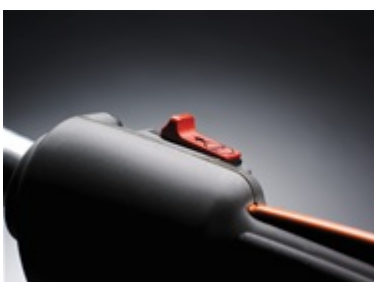

Выключатель зажигания с автовозвратом. Выключатель автоматически возвращается в положение ВКЛ. для облегчения повторного запуска двигателя.