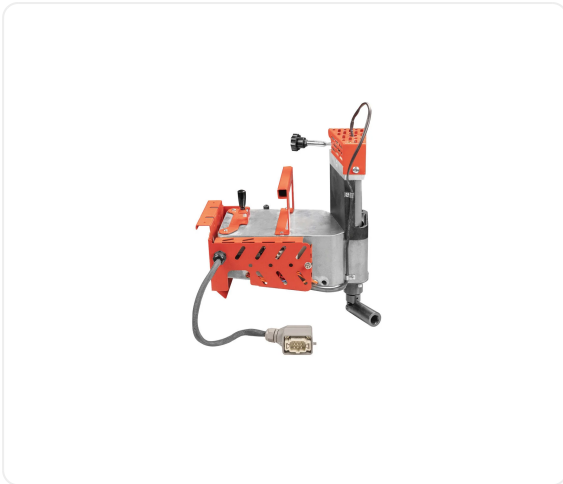

ТЕХНИКО-КОММЕРЧЕСКОЕ ПРЕДЛОЖЕНИЕ

Клеевая ванна для всех автоматических станков KROM

Артикул: KROM V

Характеристики

Данные о характеристиках не найдены.

Цена без учета доставки: **39 091 ₽** (с НДС)

ОПИСАНИЕ

Во всех текущих версиях автоматических кромкооблицовочных станков **KROM** реализована возможность быстрой замены клеевой ванны. Это уникальное решение является одним из ключевых конкурентных преимуществ данных станков и редко встречается на рынке.

Преимущество данной опции заключается в возможности быстрой смены клея и его цвета при работе с различными видами ЛДСП. Это позволяет минимизировать контрастность клеевого шва с материалом и кромкой, что значительно улучшает внешний вид готовой мебели.

Также съёмная клеевая ванна упрощает обслуживание и очистку при смене клея по цвету или типу.

Комплект поставки:

- Клеевая ванна для всех автоматических станков KROM
- Инструкция

- Упаковка

Сформировано 12.06.2026 07:13 · KRATONSHOP.RU