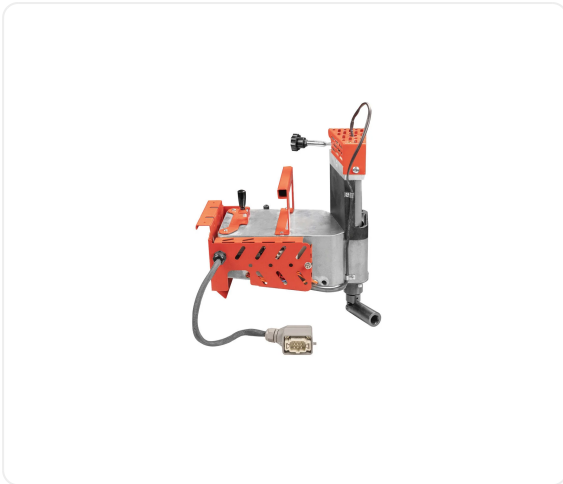

### Клеевая ванна для всех автоматических станков KROM

Артикул: KROM V

### ОПИСАНИЕ

Во всех текущих версиях автоматических кромкооблицовочных станков **KROM** реализована возможность быстрой замены клеевой ванны. Это уникальное решение является одним из ключевых конкурентных преимуществ данных станков и редко встречается на рынке.

Преимущество данной опции заключается в возможности быстрой смены клея и его цвета при работе с различными видами ЛДСП. Это позволяет минимизировать контрастность клеевого шва с материалом и кромкой, что значительно улучшает внешний вид готовой мебели.