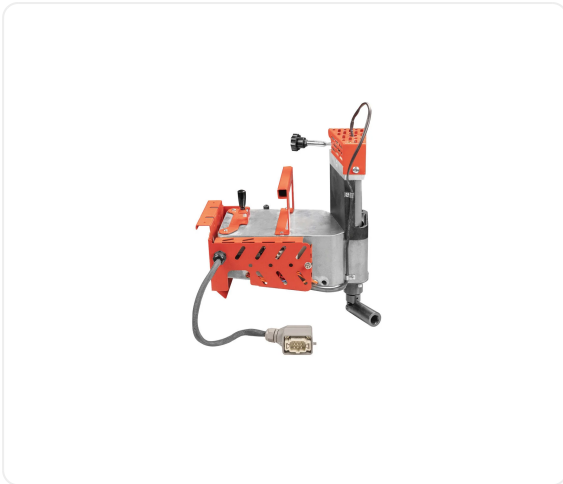

ТЕХНИКО-КОММЕРЧЕСКОЕ ПРЕДЛОЖЕНИЕ

Клеевая ванна для всех автоматических станков KROM

Артикул: KROM V

Характеристики

Данные о характеристиках не найдены.

Цена без учета доставки: **39 091 ₽** (с НДС)

ОПИСАНИЕ

Во всех текущих версиях автоматических кромкооблицовочных станков **KROM** реализована возможность быстрой замены клеевой ванны. Это уникальное решение является одним из ключевых конкурентных преимуществ данных станков и редко встречается на рынке.

Преимущество данной опции заключается в возможности быстрой смены клея и его цвета при работе с различными видами ЛДСП. Это позволяет минимизировать контрастность клеевого шва с материалом и кромкой, что значительно улучшает внешний вид готовой мебели.

Также съёмная клеевая ванна упрощает обслуживание и очистку при смене клея по цвету или типу.

Комплект поставки:

- Клеевая ванна для всех автоматических станков KROM
- Инструкция

- Упаковка

Сформировано 07.04.2026 10:03 · KRATONSHOP.RU