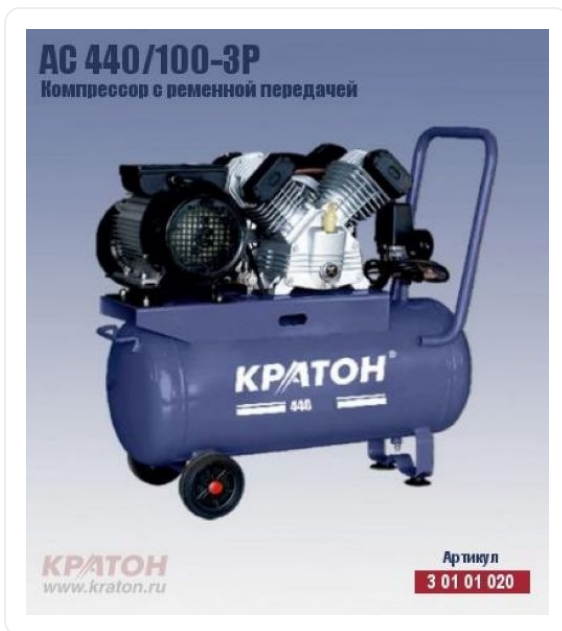

ТЕХНИКО-КОММЕРЧЕСКОЕ ПРЕДЛОЖЕНИЕ

Компрессор с ременной передачей Кратон АС 440/100-ЗР

Артикул: 3 01 01 020

Характеристики

Производительность 440 л/мин

Объем ресивера 100 л

Напряжение
питания 380 В

Цена без учета доставки: **0 Р** (с НДС)

ОПИСАНИЕ

Напряжение питания	380 В
Частота тока	50 Гц
Номинальная мощность	2200 Вт
Производительность	440 л/мин
Объем ресивера	100 л
Макс. давление	10 кгс/см
Тип компрессора	поршневой
Тип передачи	клиноременная
Габаритные размеры	1050x380x750 мм