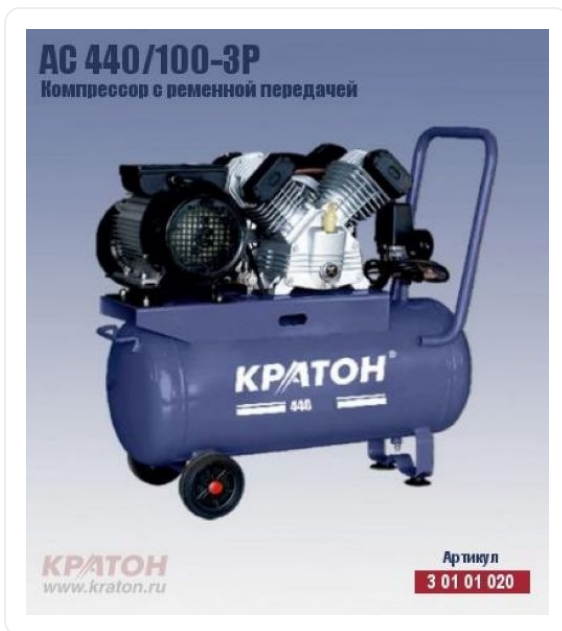

ТЕХНИКО-КОММЕРЧЕСКОЕ ПРЕДЛОЖЕНИЕ

Компрессор с ременной передачей Кратон АС 440/100-ЗР

Артикул: 3 01 01 020

Характеристики

Производительность 440 л/мин

Объем ресивера 100 л

Напряжение
питания 380 В

Цена без учета доставки: **0 Р** (с НДС)

ОПИСАНИЕ

| | |
|----------------------|-----------------|
| Напряжение питания | 380 В |
| Частота тока | 50 Гц |
| Номинальная мощность | 2200 Вт |
| Производительность | 440 л/мин |
| Объем ресивера | 100 л |
| Макс. давление | 10 кгс/см |
| Тип компрессора | поршневой |
| Тип передачи | клиноременная |
| Габаритные размеры | 1050x380x750 мм |