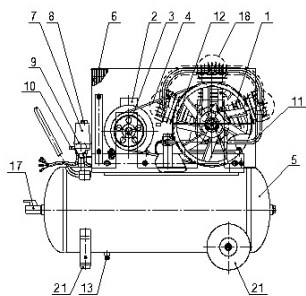

Если вы ищете надежный и эффективный **поршневой воздушный компрессор** для вашего бизнеса, **Remeza AirCast СБ4/С-100.LB75** станет отличным выбором. Он сочетает в себе высокую производительность, удобство в эксплуатации и надежность.

Поршневые компрессоры REMEZA (Ремеза) по-прежнему остаются широко востребованными на рынке. Выпускается широкий модельный ряд поршневых компрессоров маслозаполненных, безмасляных, различной производительности на максимальное давление до 40 бар, с приводом от электрических двигателей или от бензиновых двигателей, на ресиверах емкостью от 8 до 500 литров. Несмотря на существование более технологичных и производительных компрессоров других классов, поршневые компрессоры пользуются высокой популярностью у потребителей благодаря невысокой цене, надежности и простоте в обслуживании. Поршневые компрессоры REMEZA (Ремеза) выпускаются под торговыми марками: «REMEZA», «AIRCASТ», «FIAC» и характеризуются низкой ценой и высокой надежностью в эксплуатации. Расходные материалы и запасные части для компрессоров поршневого типа всегда имеются в наличии, что позволяет устранять любые неисправности в минимальные сроки, без серьезных финансовых вложений. Поршневые воздушные компрессоры REMEZA (Ремеза) - оптимальный вариант для обеспечения сжатым воздухом малых и средних предприятий.