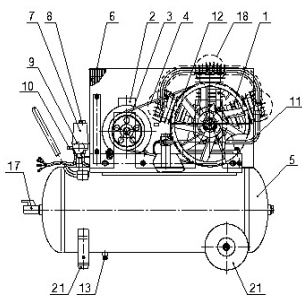

Если вы ищете надежный и эффективный **поршневой воздушный компрессор** для вашего бизнеса, **Remeza AirCast СБ4/С-100.LB75** станет отличным выбором. Он сочетает в себе высокую производительность, удобство в эксплуатации и надежность.

Поршневые компрессоры REMEZA (Ремеза) по-прежнему остаются широко востребованными на рынке. Выпускается широкий модельный ряд поршневых компрессоров маслозаполненных, безмасляных, различной производительности на максимальное давление до 40 бар, с приводом от электрических двигателей или от бензиновых двигателей, на ресиверах емкостью от 8 до 500 литров. Несмотря на существование более технологичных и производительных компрессоров других классов, поршневые компрессоры пользуются высокой популярностью у потребителей благодаря невысокой цене, надежности и простоте в обслуживании. Поршневые компрессоры REMEZA (Ремеза) выпускаются под торговыми марками: «REMEZA», «AIRCASТ», «FIAC» и характеризуются низкой ценой и высокой надежностью в эксплуатации. Расходные материалы и запасные части для компрессоров поршневого типа всегда имеются в наличии, что позволяет устранять любые неисправности в минимальные сроки, без серьезных финансовых вложений. Поршневые воздушные компрессоры REMEZA (Ремеза) - оптимальный вариант для обеспечения сжатым воздухом малых и средних предприятий.