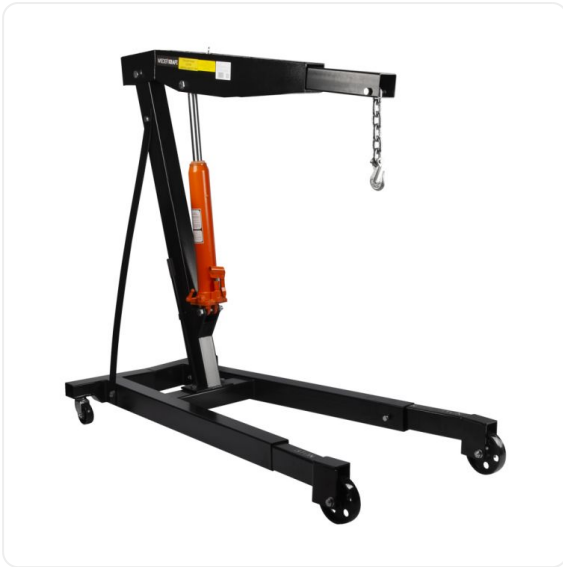

ТЕХНИКО-КОММЕРЧЕСКОЕ ПРЕДЛОЖЕНИЕ

Кран гидравлический Wieder Kraft WDK-83203

Артикул: WDK-83203

Характеристики

Грузоподъемность 3000 т

Цена без учета доставки: **35 045 ₽** (с НДС)

ОПИСАНИЕ

Грузоподъемность	3 т
Высота подъема	2480 мм
Высота стрелы	2300 мм
Длина стрелы	2000 мм
Высота опор	185 мм
Длина опор	2400 мм
Ширина основания	845 мм
Макс. расстояние между опорами	800 мм
Складная рама	нет
Габариты	1530 x 780 x 1560 мм

Гидравлический гаражный кран WiederKraft WDK-83203 с увеличенной грузоподъемности (до 3000 кг) для особых условий. Вынос стрелы регулируется в соответствии с максимальной грузоподъемностью крана. В качестве привода подъемного механизма крана выступает гидравлический цилиндр. Оснащен выдвигающимися телескопическими опорными лапами и большими колесами для маневрирования. Широко применяется в автомастерских и станциях технического обслуживания для подъема и перемещения узлов автомобилей. Широко применяется в автомастерских и станциях технического обслуживания для подъема и перемещения узлов автомобилей.

Особенности и преимущества:

- Устройство приводится в действие благодаря гидравлическому приводу и не требует подключения к электросети;
- Грузоподъемность регулируется в зависимости от веса перемещаемого груза;
- Телескопические выдвижные опорные лапы;
- Металлические колеса для устойчивости и легкого перемещения.